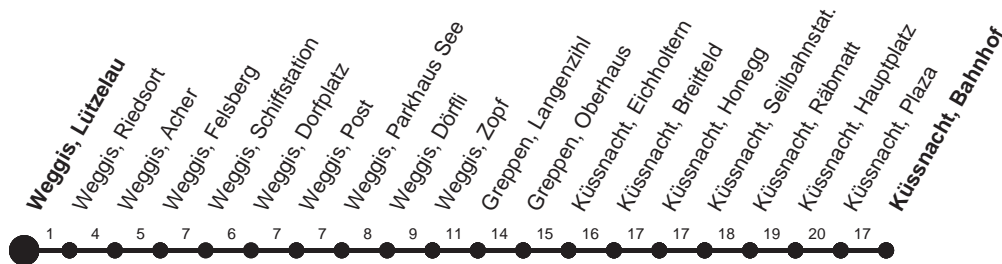

HALT AUF VERLANGEN

Für Anschlüsse und Einhaltung der Abfahrtszeiten besteht keine Gewähr

Abfahrtszeiten ab Weggis, Lützelau

Richtung
Küssnacht, Bahnhof

	Montag - Freitag, sowie 2. Januar		Samstag		Sonntag, allg. Feiertage *		
5	26	59	5	59	5	59	
6	24	54	6	28	6	28	
7	18 ^g	54	7	54	7	54	
8	24	54	8	54	8	54	
9	24	54	9	24	9	24	54
10	24	54	10	24	10	24	54
11	24	54	11	24	11	24	54
12	24	54	12	24	12	24	54
13	24	54	13	24	13	24	54
14	24	54	14	24	14	24	54
15	24	54	15	24	15	24	54
16	24	54	16	24	16	24	54
17	24	54	17	24	17	24	54
18	24	54	18	24	18	24	54
19	24	54	19	54	19	54	
20	24	54	20	54	20	54	
21			21	54	21	54	
22	03		22		22		
23	03		23	08	23	03	
0	27 [□]		0	26	0		
1			1		1		
2	27 [Ⓝ]		2	27 [Ⓝ]	2		
3			3		3		
4	02 [Ⓝ]		4	02 [Ⓝ]	4		
5	05 [Ⓝ]		5	05 [Ⓝ]	5		

Gültig ab 11.12.2011

Ⓝ : Nachtstern nur Nachtsternbillette gültig

g : verkehrt ab Küssnacht, Bahnhof ohne Halt bis Immensee, Gymnasium

∇ : verkehrt ab Küssnacht, Plaza via Meggen nach Luzern, Bahnhof

Ⓞ : verkehrt ab Weggis, Riedsort ohne Halt bis Weggis, Zopf

□ : fährt nur Freitag

* ohne 2. Januar

Am 26.12.11, 06.04.12, 09.04.12, 17.05.12, 28.05.12, 01.08.12 gilt der Sonntagsfahrplan.