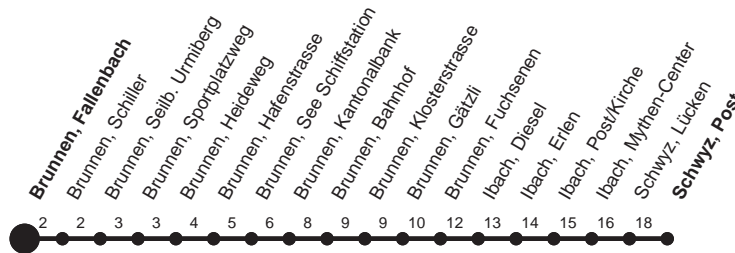

HALT AUF VERLANGEN

Für Anschlüsse und Einhaltung der Abfahrtszeiten besteht keine Gewähr

Abfahrtszeiten ab Brunnen, Fallenbach

Richtung
Schwyz, Post

	Montag - Freitag, sowie 2. Januar				Samstag			Sonntag, allg. Feiertage *		
5	49				5			5		
6	09	19	32	53	6	23	53	6	53	
7	23	36	53		7	23		7	23	
8	23	53			8	23	53	8	23	53
9	23	53			9	23		9	23	
10	23	53			10	23	53	10	23	53
11	23	36	53		11	23	53	11	23	53
12	23	36	53		12	23	53	12	23	53
13	08	23	36	53	13	23	53	13	23	53
14	23	53			14	23	53	14	23	53
15	23	53			15	23	53	15	23	53
16	23	36	53		16	23	53	16	23	53
17	08	23	36	53	17	23	53	17	23	53
18	08	23	36	53	18	23	53	18	23	53
19	08	23	36	53	19	23	53	19	23	53
20	23	36	53		20	23	36	20	23	36
21	23	36			21	36		21	23	36
22	36				22	36		22	36	
23	36				23	36		23		
0	40▽				0	36		0		

Gültig ab 11.12.2011

▽ : fährt nur Freitag

* ohne 2. Januar

Am 26.12.11, 06.04.12, 09.04.12, 17.05.12, 28.05.12, 01.08.12 gilt der Sonntagsfahrplan.