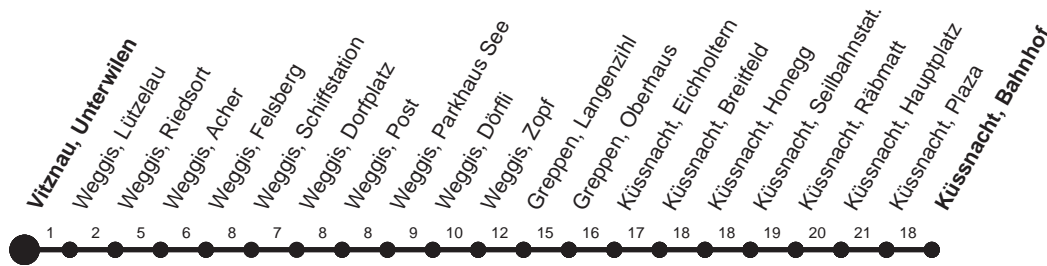

**HALT AUF VERLANGEN**

Für Anschlüsse und Einhaltung der Abfahrtszeiten besteht keine Gewähr

# Abfahrtszeiten ab Vitznau, Unterwilen

Richtung  
**Küssnacht, Bahnhof**

	Montag - Freitag, sowie 2. Januar		Samstag		Sonntag, allg. Feiertage *		
5	25	58	5	58	5	58	
6	23	53	6	27	6	27	
7	17 <sup>g</sup>	53	7	53	7	53	
8	23	53	8	53	8	53	
9	23	53	9	23	9	23	53
10	23	53	10	23	10	23	53
11	23	53	11	23	11	23	53
12	23	53	12	23	12	23	53
13	23	53	13	23	13	23	53
14	23	53	14	23	14	23	53
15	23	53	15	23	15	23	53
16	23	53	16	23	16	23	53
17	23	53	17	23	17	23	53
18	23	53	18	23	18	23	53
19	23	53	19	53	19	53	
20	23	53	20	53	20	53	
21			21	53	21	53	
22	02		22		22		
23	02		23	07	23	02	
0	26 <sup>■</sup>		0	25	0		
1			1		1		
2	26 <sup>Ⓝ</sup> Ⓜ <sup>▽</sup> Ⓜ <sup>□</sup>		2	26 <sup>Ⓝ</sup> Ⓜ <sup>▽</sup> Ⓜ <sup>□</sup>	2		
3			3		3		
4	01 <sup>Ⓝ</sup> Ⓜ <sup>▽</sup> Ⓜ <sup>□</sup>		4	01 <sup>Ⓝ</sup> Ⓜ <sup>▽</sup> Ⓜ <sup>□</sup>	4		
5	04 <sup>Ⓝ</sup> Ⓜ <sup>▽</sup> Ⓜ <sup>□</sup>		5	04 <sup>Ⓝ</sup> Ⓜ <sup>▽</sup> Ⓜ <sup>□</sup>	5		

Gültig ab 11.12.2011

Ⓝ : Nachtstern nur Nachtsternbillette gültig

g : verkehrt ab Küssnacht, Bahnhof ohne Halt bis Immensee, Gymnasium

▽ : verkehrt ab Küssnacht, Plaza via Meggen nach Luzern, Bahnhof

Ⓜ : verkehrt ab Weggis, Riedsort ohne Halt bis Weggis, Zopf

□ : fährt nur Freitag

\* ohne 2. Januar

Am 26.12.11, 06.04.12, 09.04.12, 17.05.12, 28.05.12, 01.08.12 gilt der Sonntagsfahrplan.