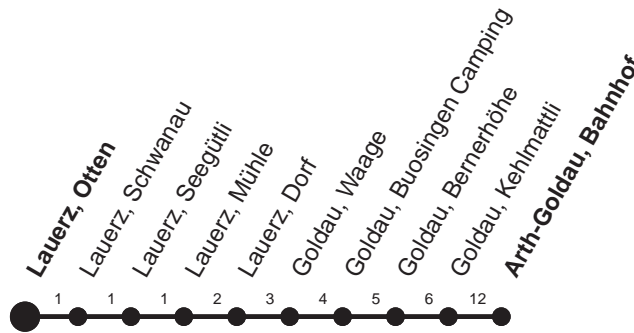

HALT AUF VERLANGEN

Für Anschlüsse und Einhaltung der Abfahrtszeiten besteht keine Gewähr

Abfahrtszeiten ab Lauerz, Otten

Richtung
Arth-Goldau, Bahnhof

Montag - Freitag, sowie 2. Januar		Samstag	Sonntag, allg. Feiertage *
5	43	5	
6	27 50	6	
7	53	7	53L
8	53L	8	
9	53L	9	23L
10	53L	10	
11	53L	11	23L
12	53L	12	53L
13	53L	13	
14	53L	14	
15	53L	15	53L
16	38	16	
17	38	17	53L
18	38	18	53L
19	53L	19	53L
20	53L	20	53L
21	53L	21	53L
22	53L	22	53L
23		23	
0	09▽	0	10

Gültig ab 11.12.2011

L : Fährt nur bis Lauerz, Dorf

▽ : fährt nur Freitag

* ohne 2. Januar

Am 26.12.11, 06.04.12, 09.04.12, 17.05.12, 28.05.12, 01.08.12 gilt der Sonntagsfahrplan.