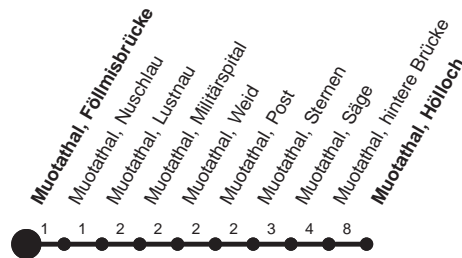

**HALT AUF VERLANGEN**

Für Anschlüsse und Einhaltung der Abfahrtszeiten besteht keine Gewähr

Abfahrtszeiten ab Muotathal, FöllmisbrückeRichtung
Muotathal, Hölloch

	Montag - Freitag, sowie 2. Januar		Samstag		Sonntag, allg. Feiertage *	
6	10M	34	6		6	
7	00	30	7	00 30	7	30
8	00	30	8	00 30	8	00 30
9	30		9	30	9	30
10	30		10	30	10	30
11	30		11	30	11	30
12	00	30	12	00 30	12	00 30
13	00	30	13	00 30	13	00 30
14	00	30	14	00 30	14	00 30
15	30		15	30	15	30
16	30		16	00 30	16	00 30
17	00	30	17	00 30	17	00 30
18	00	30	18	00 30	18	00 30
19	00	30	19	00 30	19	00 30
20	30M		20	30M	20	30M
21	30M		21	30M	21	30M
22	30M		22	30M	22	30M
23	30M▽		23	30M	23	
0	30M▽		0	30M	0	

Gültig ab 11.12.2011

M : Fährt nur bis Muotathal, hintere Brücke

▽ : fährt nur Freitag

* ohne 2. Januar

Am 26.12.11, 06.04.12, 09.04.12, 17.05.12, 28.05.12, 01.08.12 gilt der Sonntagsfahrplan.