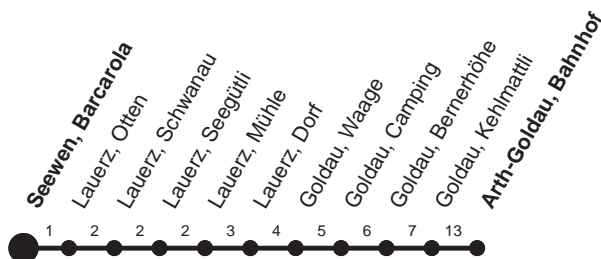

HALT AUF VERLANGEN

Für Anschlüsse und Einhaltung der Abfahrtszeiten besteht keine Gewähr

Abfahrtszeiten ab Seewen, Barcarola

Richtung
Arth-Goldau, Bahnhof

Montag - Freitag, sowie 2. Januar		Samstag	Sonntag, allg. Feiertage *	
5	42	5		5
6	26 49	6		6
7	52	7	52L	7 52L
8	52L	8		8
9	52L	9	22L	9
10	52L	10		10
11	52L	11	22L	11 22L
12	52L	12	52L	12 52L
13	52L	13		13
14	52L	14		14
15	52L	15	52L	15 52L
16	37	16		16
17	37	17	52L	17 52L
18	37	18	52L	18 52L
19	52L	19	52L	19 52L
20	52L	20	52L	20 52L
21	52L	21	52L	21 52L
22	52L	22	52L	22 52L
23		23		23
0	08▽	0	09	0

Gültig ab 11.12.2011

L : Fährt nur bis Lauerz, Dorf

▽ : fährt nur Freitag

* ohne 2. Januar

Am 26.12.11, 06.04.12, 09.04.12, 17.05.12, 28.05.12, 01.08.12 gilt der Sonntagsfahrplan.