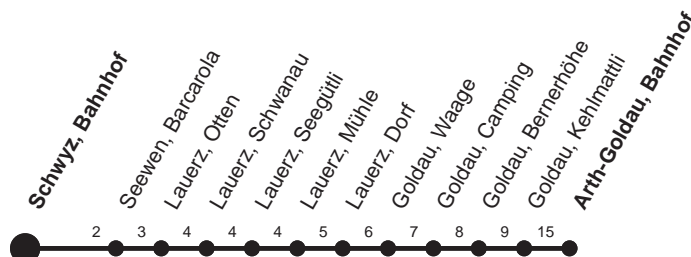

HALT AUF VERLANGEN

Für Anschlüsse und Einhaltung
der Abfahrtszeiten besteht
keine Gewähr

Abfahrtszeiten ab Schwyz, Bahnhof

Richtung
Arth-Goldau, Bahnhof

	Montag - Freitag, sowie 2. Januar	Samstag	Sonntag, allg. Feiertage *
5	40	5	5
6	24 47	6	6
7	50	7 50L	7 50L
8	50L	8	8
9	50L	9 20L	9
10	50L	10	10
11	50L	11 20L	11 20L
12	50L	12 50L	12 50L
13	50L	13	13
14	50L	14	14
15	50L	15 50L	15 50L
16	35	16	16
17	35	17 50L	17 50L
18	35	18 50L	18 50L
19	50L	19 50L	19 50L
20	50L	20 50L	20 50L
21	50L	21 50L	21 50L
22	50L	22 50L	22 50L
23		23	23
0	06▽	0 07	0

Gültig ab 11.12.2011

L : Fährt nur bis Lauerz, Dorf

▽ : fährt nur Freitag

* ohne 2. Januar

Am 26.12.11, 06.04.12, 09.04.12, 17.05.12, 28.05.12, 01.08.12 gilt der Sonntagsfahrplan.