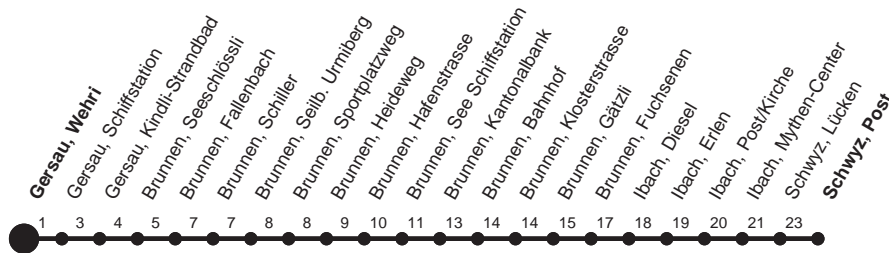

HALT AUF VERLANGEN

Für Anschlüsse und Einhaltung der Abfahrtszeiten besteht keine Gewähr

Abfahrtszeiten ab Gersau, Wehri

Richtung
Schwyz, Post

	Montag - Freitag, sowie 2. Januar				Samstag		Sonntag, allg. Feiertage *			
5	42				5		5			
6	02	13	25	44	6	15	44	6	44	
7	14	29	44		7	14		7	14	
8	14	44			8	10	44	8	10	44
9	14	44			9	14		9	14	
10	14	44			10	14	44	10	14	44
11	14	25	44		11	14	44	11	14	44
12	14	25	44	55	12	14	44	12	14	44
13	14	25	44		13	14	44	13	14	44
14	14	44			14	14	44	14	14	44
15	14	44			15	14	44	15	14	44
16	14	25	44	55	16	14	44	16	14	44
17	14	25	44	55	17	14	44	17	14	44
18	14	25	44	55	18	14	44	18	14	44
19	14	25	44		19	14	44	19	14	44
20	14	25	44		20	14	25	20	14	25
21	14	25			21	23		21	14	23
22	25				22	23		22	23	
23	25				23	23		23		
0	35▽				0	31		0		

Gültig ab 11.12.2011

▽ : fährt nur Freitag

* ohne 2. Januar

Am 26.12.11, 06.04.12, 09.04.12, 17.05.12, 28.05.12, 01.08.12 gilt der Sonntagsfahrplan.