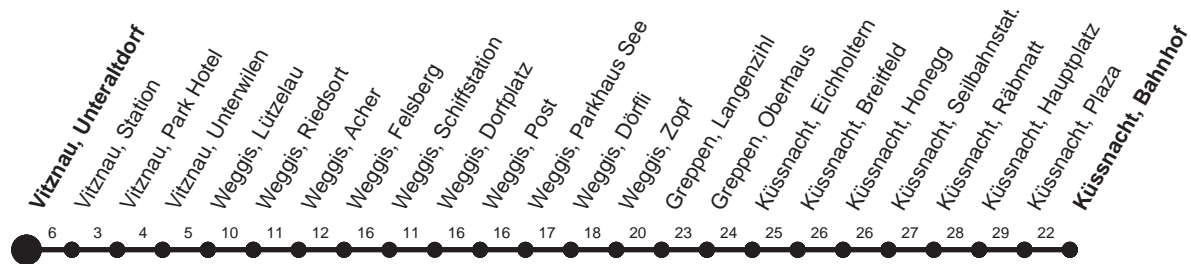

HALT AUF VERLANGEN

Für Anschlüsse und Einhaltung der Abfahrtszeiten besteht keine Gewähr

Abfahrtszeiten ab Vitznau, Unteraltdorf

Richtung
Küssnacht, Bahnhof

Montag - Freitag, sowie 2. Januar		Samstag	Sonntag, allg. Feiertage *	
5	50	5		5
6	15 45	6		6
7	09 _g 45	7	45	7 45
8	15 45	8	45	8 45
9	15 45	9	15 45	9 15 45
10	15 45	10	15 45	10 15 45
11	15 45	11	15 45	11 15 45
12	15 45	12	15 45	12 15 45
13	15 45	13	15 45	13 15 45
14	15 45	14	15 45	14 15 45
15	15 45	15	15 45	15 15 45
16	15 45	16	15 45	16 15 45
17	15 45	17	15 45	17 15 45
18	15 45	18	15 45	18 15 45
19	15 45	19	45	19 45
20	15 45	20	45	20 45
21		21	45	21 45
22		22	58	
23		23		
0	21 [□]	0	21	0
1		1		1
2	22 [Ⓝ] ∇⊙ [□]	2	22 [Ⓝ] ∇⊙	2
3	57 [Ⓝ] ∇⊙ [□]	3	57 [Ⓝ] ∇⊙	3
4		4		4
5	00 [Ⓝ] ∇⊙ [□]	5	00 [Ⓝ] ∇⊙	5

Gültig ab 11.12.2011

Ⓝ : Nachtstern nur Nachtsternbillette gültig

g : verkehrt ab Küssnacht, Bahnhof ohne Halt bis Immensee, Gymnasium

∇ : verkehrt ab Küssnacht, Plaza via Meggen nach Luzern, Bahnhof

⊙ : verkehrt ab Weggis, Riedsort ohne Halt bis Weggis, Zopf

□ : fährt nur Freitag

* ohne 2. Januar

Am 26.12.11, 06.04.12, 09.04.12, 17.05.12, 28.05.12, 01.08.12 gilt der Sonntagsfahrplan.