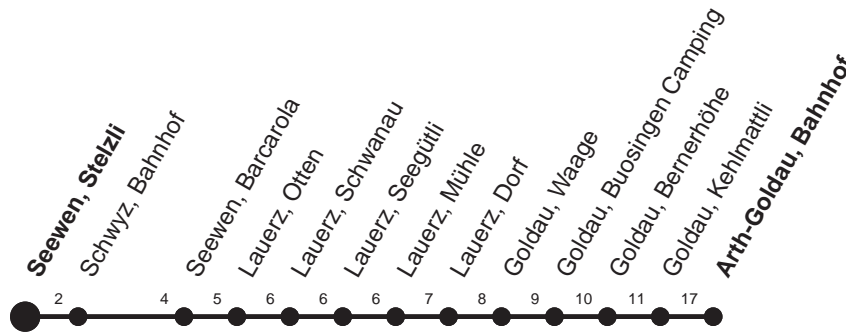

**HALT AUF VERLANGEN**

Für Anschlüsse und Einhaltung der Abfahrtszeiten besteht keine Gewähr

# Abfahrtszeiten ab Seewen, Stelzli

Richtung  
**Arth-Goldau, Bahnhof**

Montag - Freitag, sowie 2. Januar						Samstag			Sonntag, allg. Feiertage *					
5	29s	47s				5	47s		5	47s				
6	05s	14s	19	30s	44	50s	6	05s	17s	47s	6	05s	17s	47s
7	02s	17s	30s	37s	47		7	02s	17s	52L	7	02s	17s	47L
8	17s	32s	47L				8	17s	32s	47s	8	17s	47s	
9	17s	32s	47L				9	17L	32s	47s	9	17s	47s	
10	17s	32s	47L				10	17s	32s	47s	10	17s	47s	
11	17s	32s	47L				11	17L	47s		11	17L	47s	
12	17s	32s	47L				12	17s	32s	47L	12	17s	47L	
13	17s	24s	32s	47L			13	17s	32s	47s	13	17s	47s	
14	17s	32s	47L				14	17s	32s	47s	14	17s	47s	
15	17s	32s	47L				15	17s	32s	47L	15	17s	47L	
16	17s	32	47s				16	17s	32s	47s	16	17s	47s	
17	17s	17s	32	47s	47s		17	17s	32s	47L	17	17s	47L	
18	17s	32	47s				18	17s	47L		18	17s	47L	
19	17s	32s	47L				19	17s	47L		19	17s	47L	
20	17s	32s	47L				20	17s	47L		20	17s	47L	
21	02s	17s	47L				21	02s	17s	47L	21	02s	17s	47L
22	02s	17s	47L				22	02s	17s	47L	22	02s	17s	47L
23	17s	57s					23	02s	17s	57s	23	17s	57s	
0	04▽						0	04s			0			
1	04s▽						1	04s			1			

Gültig ab 11.12.2011

L : Fährt nur bis Lauerz, Dorf

▽ : fährt nur Freitag

S : Fährt nur bis Schwyz, Bahnhof

\* ohne 2. Januar

Am 26.12.11, 06.04.12, 09.04.12, 17.05.12, 28.05.12, 01.08.12 gilt der Sonntagsfahrplan.