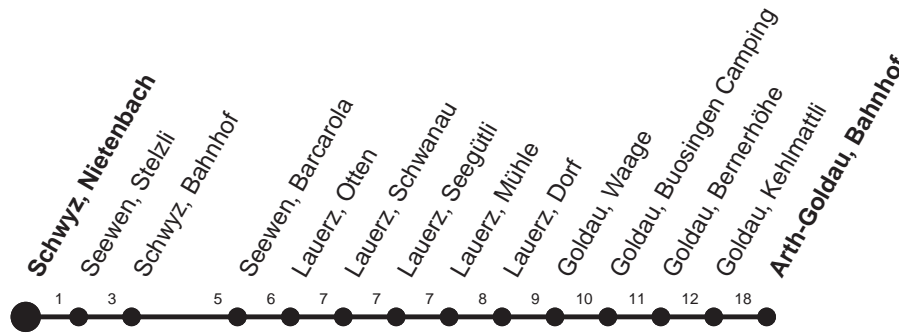

**HALT AUF VERLANGEN**

Für Anschlüsse und Einhaltung der Abfahrtszeiten besteht keine Gewähr

# Abfahrtszeiten ab Schwyz, Nietenbach

Richtung  
**Arth-Goldau, Bahnhof**

Montag - Freitag, sowie 2. Januar						Samstag			Sonntag, allg. Feiertage *		
5	28s	46s				5	46s			5	46s
6	04s	13s	18	29s	43 49s	6	04s	16s	46s	6	04s 16s 46s
7	01s	16s	29s	36s	46	7	01s	16s	51L	7	01s 16s 46L
8	16s	31s	46L			8	16s	31s	46s	8	16s 46s
9	16s	31s	46L			9	16L	31s	46s	9	16s 46s
10	16s	31s	46L			10	16s	31s	46s	10	16s 46s
11	16s	31s	46L			11	16L	46s		11	16L 46s
12	16s	31s	46L			12	16s	31s	46L	12	16s 46L
13	16s	23s	31s	46L		13	16s	31s	46s	13	16s 46s
14	16s	31s	46L			14	16s	31s	46s	14	16s 46s
15	16s	31s	46L			15	16s	31s	46L	15	16s 46L
16	16s	31	46s			16	16s	31s	46s	16	16s 46s
17	16s	16s	31	46s	46s	17	16s	31s	46L	17	16s 46L
18	16s	31	46s			18	16s	46L		18	16s 46L
19	16s	31s	46L			19	16s	46L		19	16s 46L
20	16s	31s	46L			20	16s	46L		20	16s 46L
21	01s	16s	46L			21	01s	16s	46L	21	01s 16s 46L
22	01s	16s	46L			22	01s	16s	46L	22	01s 16s 46L
23	16s	56s				23	01s	16s	56s	23	16s 56s
0	03▽					0	03s			0	
1	03s▽					1	03s			1	

Gültig ab 11.12.2011

L : Fährt nur bis Lauerz, Dorf

▽ : fährt nur Freitag

S : Fährt nur bis Schwyz, Bahnhof

\* ohne 2. Januar

Am 26.12.11, 06.04.12, 09.04.12, 17.05.12, 28.05.12, 01.08.12 gilt der Sonntagsfahrplan.