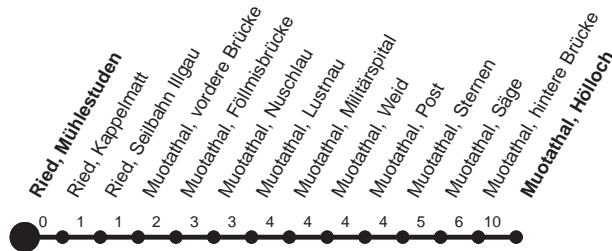

HALT AUF VERLANGEN

Für Anschlüsse und Einhaltung der Abfahrtszeiten besteht keine Gewähr

Abfahrtszeiten ab Ried, Mühlestuden

Richtung
Muotathal, Hölloch

| | Montag - Freitag, sowie 2. Januar | | | Samstag | | Sonntag, allg. Feiertage * | |
|----|-----------------------------------|----|----|---------|-------|----------------------------|-------|
| 6 | 08M | 32 | 58 | 6 | 58 | 6 | |
| 7 | 28 | 58 | | 7 | 28 58 | 7 | 28 58 |
| 8 | 28 | | | 8 | 28 | 8 | 28 |
| 9 | 28 | | | 9 | 28 | 9 | 28 |
| 10 | 28 | | | 10 | 28 | 10 | 28 |
| 11 | 28 | 58 | | 11 | 28 58 | 11 | 28 58 |
| 12 | 28 | 58 | | 12 | 28 58 | 12 | 28 58 |
| 13 | 28 | 58 | | 13 | 28 58 | 13 | 28 58 |
| 14 | 28 | | | 14 | 28 | 14 | 28 |
| 15 | 28 | | | 15 | 28 58 | 15 | 28 58 |
| 16 | 28 | 58 | | 16 | 28 58 | 16 | 28 58 |
| 17 | 28 | 58 | | 17 | 28 58 | 17 | 28 58 |
| 18 | 28 | 58 | | 18 | 28 58 | 18 | 28 58 |
| 19 | 28 | | | 19 | 28 | 19 | 28 |
| 20 | 28M | | | 20 | 28M | 20 | 28M |
| 21 | 28M | | | 21 | 28M | 21 | 28M |
| 22 | 28M | | | 22 | 28M | 22 | 28M |
| 23 | 28M▽ | | | 23 | 28M | 23 | |
| 0 | 28M▽ | | | 0 | 28M | 0 | |

Gültig ab 11.12.2011

M : Fährt nur bis Muotathal, hintere Brücke

▽ : fährt nur Freitag

* ohne 2. Januar

Am 26.12.11, 06.04.12, 09.04.12, 17.05.12, 28.05.12, 01.08.12 gilt der Sonntagsfahrplan.