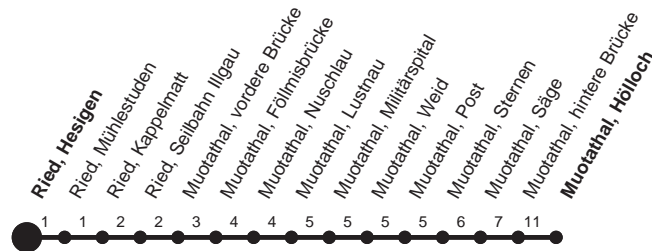

HALT AUF VERLANGEN

Für Anschlüsse und Einhaltung der Abfahrtszeiten besteht keine Gewähr

Abfahrtszeiten ab Ried, Hesigen

Richtung
Muotathal, Hölloch

	Montag - Freitag, sowie 2. Januar			Samstag		Sonntag, allg. Feiertage *	
6	07M	31	57	6	57	6	
7	27	57		7	27 57	7	27 57
8	27			8	27	8	27
9	27			9	27	9	27
10	27			10	27	10	27
11	27	57		11	27 57	11	27 57
12	27	57		12	27 57	12	27 57
13	27	57		13	27 57	13	27 57
14	27			14	27	14	27
15	27			15	27 57	15	27 57
16	27	57		16	27 57	16	27 57
17	27	57		17	27 57	17	27 57
18	27	57		18	27 57	18	27 57
19	27			19	27	19	27
20	27M			20	27M	20	27M
21	27M			21	27M	21	27M
22	27M			22	27M	22	27M
23	27M∇			23	27M	23	
0	27M∇			0	27M	0	

Gültig ab 11.12.2011

M : Fährt nur bis Muotathal, hintere Brücke

∇ : fährt nur Freitag

* ohne 2. Januar

Am 26.12.11, 06.04.12, 09.04.12, 17.05.12, 28.05.12, 01.08.12 gilt der Sonntagsfahrplan.