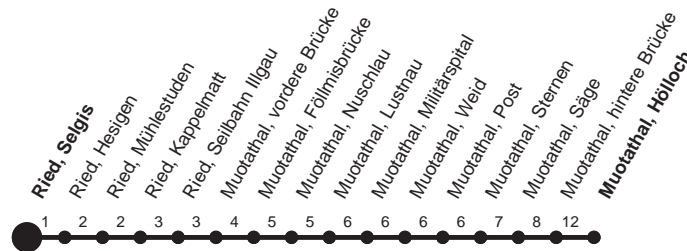

HALT AUF VERLANGEN

Für Anschlüsse und Einhaltung der Abfahrtszeiten besteht keine Gewähr

Abfahrtszeiten ab Ried, Selgis

Richtung
Muotathal, Hölloch

	Montag - Freitag, sowie 2. Januar			Samstag		Sonntag, allg. Feiertage *	
6	06M	30	56	6	56	6	
7	26	56		7	26	56	7
8	26			8	26		8
9	26			9	26		9
10	26			10	26		10
11	26	56		11	26	56	11
12	26	56		12	26	56	12
13	26	56		13	26	56	13
14	26			14	26		14
15	26			15	26	56	15
16	26	56		16	26	56	16
17	26	56		17	26	56	17
18	26	56		18	26	56	18
19	26			19	26		19
20	26M			20	26M		20
21	26M			21	26M		21
22	26M			22	26M		22
23	26M▽			23	26M		23
0	26M▽			0	26M		0

Gültig ab 11.12.2011

M : Fährt nur bis Muotathal, hintere Brücke

▽ : fährt nur Freitag

* ohne 2. Januar

Am 26.12.11, 06.04.12, 09.04.12, 17.05.12, 28.05.12, 01.08.12 gilt der Sonntagsfahrplan.