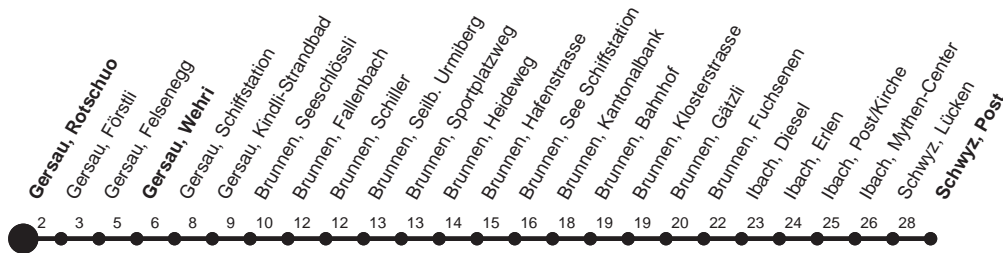

HALT AUF VERLANGEN

Für Anschlüsse und Einhaltung der Abfahrtszeiten besteht keine Gewähr

Abfahrtszeiten ab Gersau, Rotschuo

Richtung
Schwyz, Post

Montag - Freitag, sowie 2. Januar			Samstag			Sonntag, allg. Feiertage *		
6	07	39	6			6		
7	09	39	7	09		7	09	
8	09	39	8	39		8	39	
9	09	39	9	09		9	09	
10	09	39	10	09	39	10	09	39
11	09	39	11	09	39	11	09	39
12	09	39	12	09	39	12	09	39
13	09	39	13	09	39	13	09	39
14	09	39	14	09	39	14	09	39
15	09	39	15	09	39	15	09	39
16	09	39	16	09	39	16	09	39
17	09	39	17	09	39	17	09	39
18	09	39	18	09	39	18	09	39
19	09	39	19	09	39	19	09	39
20	09	39	20	09		20	09	
21	09		21	03G		21	09	
22			22			22		
23			23			23		
0	03G▽		0	03G		0		
1	14G▽		1	14G		1		
2	03N [□] G▽		2	03N [□] G		2		
3	33N [□] G▽		3	33N [□] G		3		
4	58N [□] G▽		4	58N [□] G		4		

Gültig ab 11.12.2011

□ : Nachtstern nur Nachtsternbillette gültig

▽ : fährt nur Freitag

G : Fährt nur bis Gersau, Wehri

* ohne 2. Januar

Am 26.12.11, 06.04.12, 09.04.12, 17.05.12, 28.05.12, 01.08.12 gilt der Sonntagsfahrplan.