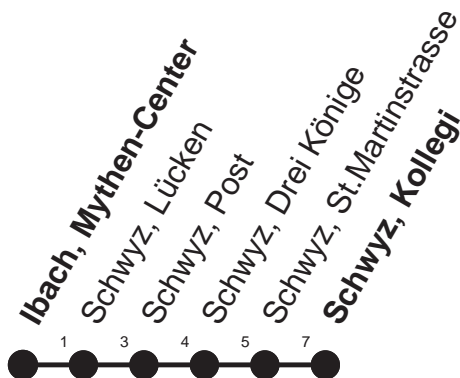

31

HALT AUF VERLANGEN

Für Anschlüsse und Einhaltung
der Abfahrtszeiten besteht
keine Gewähr

Abfahrtszeiten ab Ibach, Mythen-Center

Richtung
Schwyz, Kollegi

Montag - Freitag, sowie 2. Januar

6	52 ⁹ s	
7	23 ⁹	53 ⁹ s
8	20 ⁹	
9		
10		
11	45 ⁹	
12	23 ⁹	
13	19 ⁹	
14		
15	33 ⁹	
16	33 ⁹	
17	33 ⁹	
18	33 ⁹ s	

Gültig ab 11.12.2011

⁹: Kleinbus, Platzzahl beschränkt. Extradfahrten für
Gruppen nach Absprache

S : Fährt nur bis Schwyz, Post

* ohne 2. Januar

Am 26.12.11, 06.04.12, 09.04.12, 17.05.12, 28.05.12, 01.08.12 gilt der Sonntagsfahrplan.