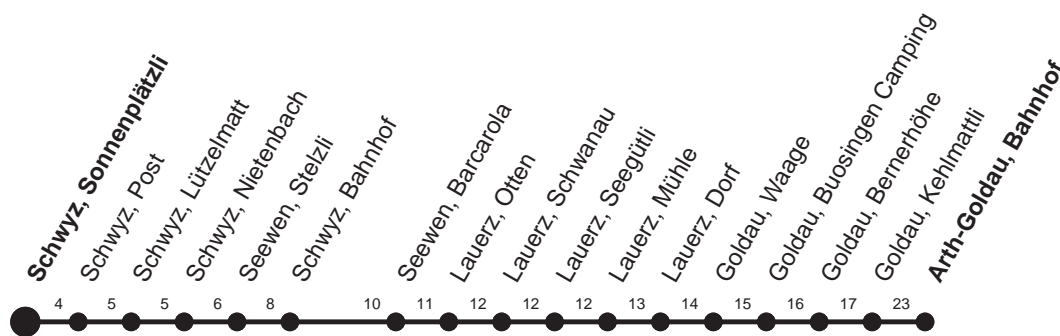

HALT AUF VERLANGEN

Für Anschlüsse und Einhaltung der Abfahrtszeiten besteht keine Gewähr

Abfahrtszeiten ab Schwyz, Sonnenplätzli

Richtung
Arth-Goldau, Bahnhof

Montag - Freitag, sowie 2. Januar		Samstag	Sonntag, allg. Feiertage *	
5	58s	5		
6	12 35	6	11s	
7	05s 35	7	05s 35L	7 05s 35L
8	05s 35L	8	05s 35s	8 05s 35s
9	35L	9	05 ⁶⁷ s 35s	9 05 ⁶⁷ s 35s
10	35L	10	35s	10 35s
11	35L	11	35s	11 35s
12	05s 35L	12	05s 35L	12 05s 35L
13	15s 35L	13	05s 35s	13 05s 35s
14	35L	14	05s 35s	14 05s 35s
15	35L	15	05 ⁶⁷ s 35L	15 05 ⁶⁷ s 35L
16	05s 35s	16	05s 35s	16 05s 35s
17	05s 35s	17	05s 35L	17 05s 35L
18	05s 35s	18	05s 35L	18 05s 35L
19	05s 35L	19	05s 35L	19 05s 35L
20	55s	20	55s	20 55s
21	55s	21	55s	21 55s
22	55s▽	22	55s	
23	55s▽	23	55s	23

Gültig ab 11.12.2011

⁶⁷: verkehrt vom 11. Dez - 08. Apr, 12.Mai - 14.Okt und 01.Dez - 08.Dez

L: Fährt nur bis Lauerz, Dorf

S: Fährt nur bis Schwyz, Bahnhof

s: Fährt nur bis Schwyz, Post

▽: fährt nur Freitag

* ohne 2. Januar

Am 26.12.11, 06.04.12, 09.04.12, 17.05.12, 28.05.12, 01.08.12 gilt der Sonntagsfahrplan.