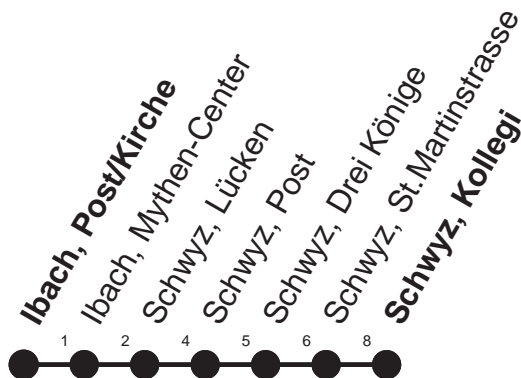

31

HALT AUF VERLANGEN

Für Anschlüsse und Einhaltung
der Abfahrtszeiten besteht
keine Gewähr

Abfahrtszeiten ab Ibach, Post/Kirche

Richtung
Schwyz, Kollegi

Montag - Freitag, sowie 2. Januar

6 51⁹s
 7 22⁹ 52⁹s
 8 19⁹
 9
 10
 11 44⁹
 12 22⁹
 13 18⁹
 14
 15 32⁹
 16 32⁹
 17 32⁹
 18 32⁹s

Gültig ab 11.12.2011

⁹: Kleinbus, Platzzahl beschränkt. Extradfahrten für
Gruppen nach Absprache

S : Fährt nur bis Schwyz, Post

* ohne 2. Januar

Am 26.12.11, 06.04.12, 09.04.12, 17.05.12, 28.05.12, 01.08.12 gilt der Sonntagsfahrplan.