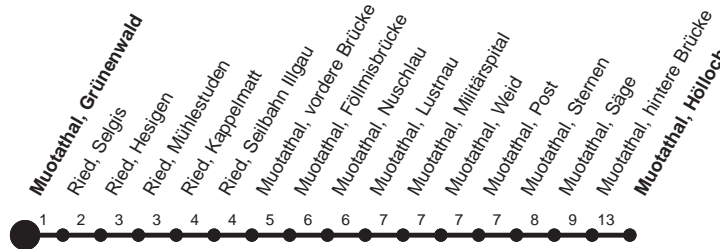

HALT AUF VERLANGEN

Für Anschlüsse und Einhaltung der Abfahrtszeiten besteht keine Gewähr

Abfahrtszeiten ab Muotathal, Grünenwald

Richtung
Muotathal, Hölloch

	Montag - Freitag, sowie 2. Januar			Samstag			Sonntag, allg. Feiertage *		
6	05M	29	55	6	55		6		
7	25	55		7	25	55	7	25	55
8	25			8	25		8	25	
9	25			9	25		9	25	
10	25			10	25		10	25	
11	25	55		11	25	55	11	25	55
12	25	55		12	25	55	12	25	55
13	25	55		13	25	55	13	25	55
14	25			14	25		14	25	
15	25			15	25	55	15	25	55
16	25	55		16	25	55	16	25	55
17	25	55		17	25	55	17	25	55
18	25	55		18	25	55	18	25	55
19	25			19	25		19	25	
20	25M			20	25M		20	25M	
21	25M			21	25M		21	25M	
22	25M			22	25M		22	25M	
23	25M▽			23	25M		23		
0	25M▽			0	25M		0		

Gültig ab 11.12.2011

M : Fährt nur bis Muotathal, hintere Brücke

▽ : fährt nur Freitag

* ohne 2. Januar

Am 26.12.11, 06.04.12, 09.04.12, 17.05.12, 28.05.12, 01.08.12 gilt der Sonntagsfahrplan.