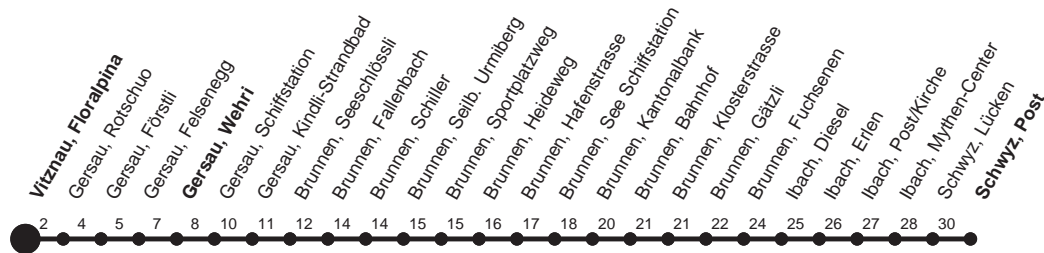

HALT AUF VERLANGEN

Für Anschlüsse und Einhaltung der Abfahrtszeiten besteht keine Gewähr

Abfahrtszeiten ab Vitznau, Floralpina

Richtung
Schwyz, Post

	Montag - Freitag, sowie 2. Januar		Samstag		Sonntag, allg. Feiertage *	
6	05	37	6		6	
7	07	37	7	07	7	07
8	07	37	8	37	8	37
9	07	37	9	07	9	07
10	07	37	10	07 37	10	07 37
11	07	37	11	07 37	11	07 37
12	07	37	12	07 37	12	07 37
13	07	37	13	07 37	13	07 37
14	07	37	14	07 37	14	07 37
15	07	37	15	07 37	15	07 37
16	07	37	16	07 37	16	07 37
17	07	37	17	07 37	17	07 37
18	07	37	18	07 37	18	07 37
19	07	37	19	07 37	19	07 37
20	07	37	20	07	20	07
21	07		21	01G	21	07
22			22		22	
23			23		23	
0	01G▽		0	01G	0	
1	12G▽		1	12G	1	
2	02☐G▽		2	02☐G	2	
3	32☐G▽		3	32☐G	3	
4	57☐G▽		4	57☐G	4	

Gültig ab 11.12.2011

☐ : Nachtstern nur Nachtsternbillette gültig
 G : Fährt nur bis Gersau, Wehri

▽ : fährt nur Freitag

* ohne 2. Januar

Am 26.12.11, 06.04.12, 09.04.12, 17.05.12, 28.05.12, 01.08.12 gilt der Sonntagsfahrplan.