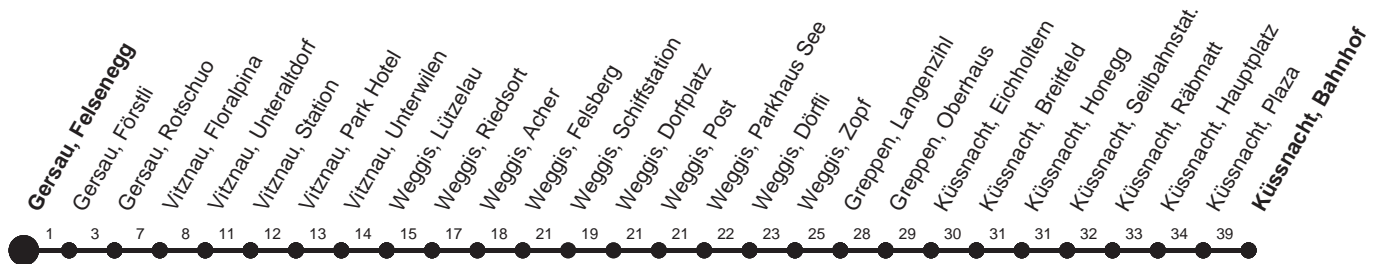

HALT AUF VERLANGEN

Für Anschlüsse und Einhaltung der Abfahrtszeiten besteht keine Gewähr

Abfahrtszeiten ab Gersau, Felsenegg

Richtung
Küssnacht, Bahnhof

	Montag - Freitag, sowie 2. Januar		Samstag		Sonntag, allg. Feiertage *			
5	45		5		5			
6	10	40	6		6			
7	04 _g	40	7	40	7	40		
8	10	40	8	40	8	40		
9	10	40	9	10	40	10	40	
10	10	40	10	10	40	10	10	40
11	10	40	11	10	40	11	10	40
12	10	40	12	10	40	12	10	40
13	10	40	13	10	40	13	10	40
14	10	40	14	10	40	14	10	40
15	10	40	15	10	40	15	10	40
16	10	40	16	10	40	16	10	40
17	10	40	17	10	40	17	10	40
18	10	40	18	10	40	18	10	40
19	10	40	19	40		19	40	
20	10	40	20	40		20	40	
21			21	40		21	40	
22			22	53		22		
23			23			23		
0	13	□	0	13		0		
1			1			1		
2	15	□▽◎	2	15	□▽◎	2		
3	50	□▽◎	3	50	□▽◎	3		
4	53	□▽◎	4	53	□▽◎	4		

Gültig ab 11.12.2011

- : Nachtstern nur Nachtsternbillette gültig
- g : verkehrt ab Küssnacht, Bahnhof ohne Halt bis Immensee, Gymnasium
- ▽ : verkehrt ab Küssnacht, Plaza via Meggen nach Luzern, Bahnhof

- ◎ : verkehrt ab Weggis, Riedsort ohne Halt bis Weggis, Zopf
- : fährt nur Freitag

* ohne 2. Januar
Am 26.12.11, 06.04.12, 09.04.12, 17.05.12, 28.05.12, 01.08.12 gilt der Sonntagsfahrplan.