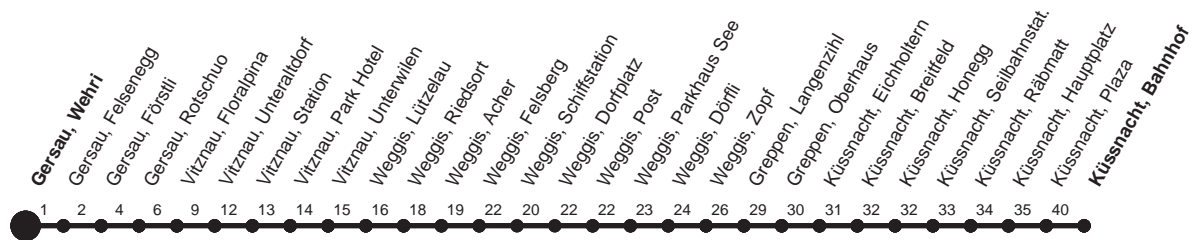

HALT AUF VERLANGEN

Für Anschlüsse und Einhaltung der Abfahrtszeiten besteht keine Gewähr

Abfahrtszeiten ab Gersau, Wehri

Richtung
Küssnacht, Bahnhof

Montag - Freitag, sowie 2. Januar		Samstag	Sonntag, allg. Feiertage *	
5	44	5		5
6	09 39	6		6
7	03 _g 39	7	39	7 39
8	09 39	8	39	8 39
9	09 39	9	09 39	9 09 39
10	09 39	10	09 39	10 09 39
11	09 39	11	09 39	11 09 39
12	09 39	12	09 39	12 09 39
13	09 39	13	09 39	13 09 39
14	09 39	14	09 39	14 09 39
15	09 39	15	09 39	15 09 39
16	09 39	16	09 39	16 09 39
17	09 39	17	09 39	17 09 39
18	09 39	18	09 39	18 09 39
19	09 39	19	39	19 39
20	09 39	20	39	20 39
21		21	39	21 39
22		22	52	22
23		23		23
0	12 [□]	0	12	0
1		1		1
2	15 [□] ▽▽◎ [□]	2	15 [□] ▽▽◎	2
3	50 [□] ▽▽◎ [□]	3	50 [□] ▽▽◎	3
4	53 [□] ▽▽◎ [□]	4	53 [□] ▽▽◎	4

Gültig ab 11.12.2011

□ : Nachtstern nur Nachtsternbillette gültig

g : verkehrt ab Küssnacht, Bahnhof ohne Halt bis Immensee, Gymnasium

▽ : verkehrt ab Küssnacht, Plaza via Meggen nach Luzern, Bahnhof

◎ : verkehrt ab Weggis, Riedsort ohne Halt bis Weggis, Zopf

□ : fährt nur Freitag

* ohne 2. Januar

Am 26.12.11, 06.04.12, 09.04.12, 17.05.12, 28.05.12, 01.08.12 gilt der Sonntagsfahrplan.