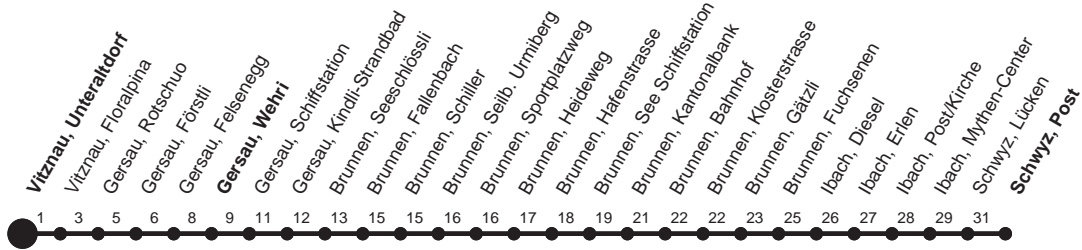

HALT AUF VERLANGEN

Für Anschlüsse und Einhaltung der Abfahrtszeiten besteht keine Gewähr

Abfahrtszeiten ab Vitznau, Unteraltdorf

Richtung **Schwyz, Post**

	Montag - Freitag, sowie 2. Januar		Samstag		Sonntag, allg. Feiertage *	
6	04	36	6		6	
7	06	36	7	06	7	06
8	06	36	8	36	8	36
9	06	36	9	06	9	06
10	06	36	10	06	10	06 36
11	06	36	11	06	11	06 36
12	06	36	12	06	12	06 36
13	06	36	13	06	13	06 36
14	06	36	14	06	14	06 36
15	06	36	15	06	15	06 36
16	06	36	16	06	16	06 36
17	06	36	17	06	17	06 36
18	06	36	18	06	18	06 36
19	06	36	19	06	19	06 36
20	06	36	20	06	20	06
21	06		21	00G	21	06
22			22		22	
23			23		23	
0	00G▽		0	00G	0	
1	12G▽		1	12G	1	
2	00N [□] G▽		2	00N [□] G	2	
3	30N [□] G▽		3	30N [□] G	3	
4	55N [□] G▽		4	55N [□] G	4	

Gültig ab 11.12.2011

□ : Nachtstern nur Nachtsternbillette gültig
G : Fährt nur bis Gersau, Wehri

▽ : fährt nur Freitag

* ohne 2. Januar
Am 26.12.11, 06.04.12, 09.04.12, 17.05.12, 28.05.12, 01.08.12 gilt der Sonntagsfahrplan.