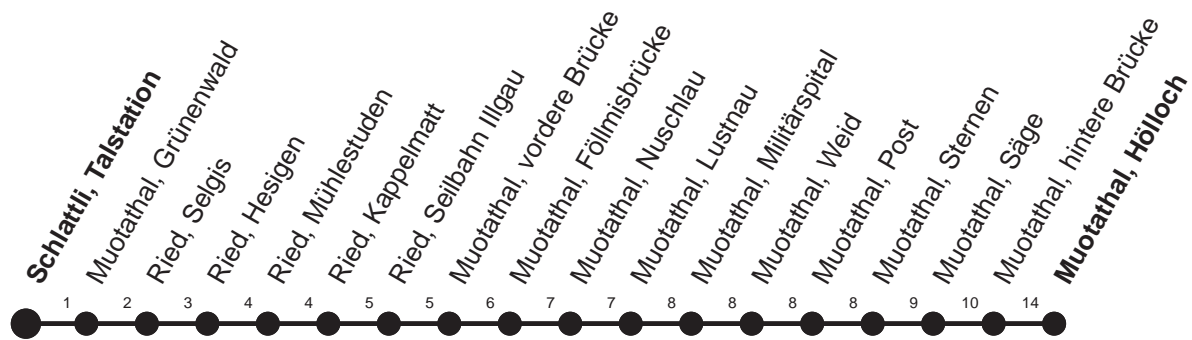

HALT AUF VERLANGEN

Für Anschlüsse und Einhaltung der Abfahrtszeiten besteht keine Gewähr

Abfahrtszeiten ab Schlattli, Talstation

Richtung
Muotathal, Hölloch

	Montag - Freitag, sowie 2. Januar			Samstag			Sonntag, allg. Feiertage *		
6	04M	28	54	6	54		6		
7	24	54		7	24	54	7	24	54
8	24			8	24		8	24	
9	24			9	24		9	24	
10	24			10	24		10	24	
11	24	54		11	24	54	11	24	54
12	24	54		12	24	54	12	24	54
13	24	54		13	24	54	13	24	54
14	24			14	24		14	24	
15	24			15	24	54	15	24	54
16	24	54		16	24	54	16	24	54
17	24	54		17	24	54	17	24	54
18	24	54		18	24	54	18	24	54
19	24			19	24		19	24	
20	24M			20	24M		20	24M	
21	24M			21	24M		21	24M	
22	24M			22	24M		22	24M	
23	24M▽			23	24M		23		
0	24M▽			0	24M		0		

Gültig ab 11.12.2011

M : Fährt nur bis Muotathal, hintere Brücke

▽ : fährt nur Freitag

* ohne 2. Januar

Am 26.12.11, 06.04.12, 09.04.12, 17.05.12, 28.05.12, 01.08.12 gilt der Sonntagsfahrplan.