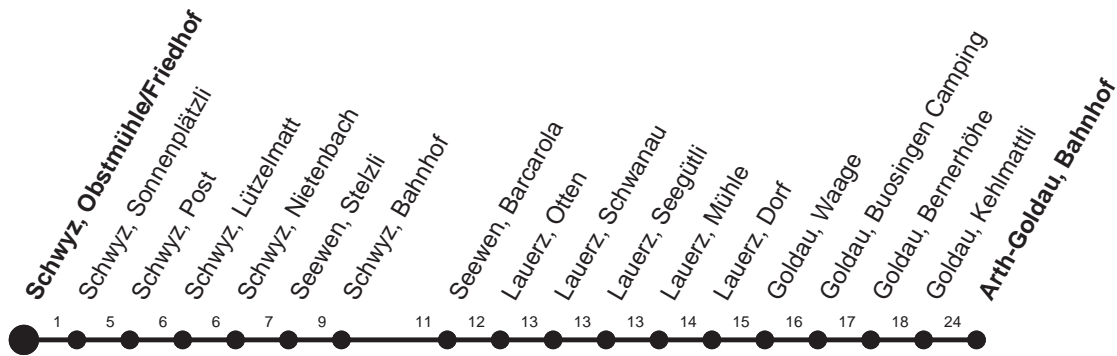

HALT AUF VERLANGEN

Für Anschlüsse und Einhaltung der Abfahrtszeiten besteht keine Gewähr

Abfahrtszeiten ab Schwyz, Obstmühle/Friedhof

Richtung
Arth-Goldau, Bahnhof

Montag - Freitag, sowie 2. Januar			Samstag			Sonntag, allg. Feiertage *		
5	57s		5			5		
6	11	34	6	10s		6		
7	04s	34	7	04s	34L	7	04s	34L
8	04s	34L	8	04s	34s	8	04s	34s
9	34L		9	04 ⁶⁷ s	34s	9	04 ⁶⁷ s	34s
10	34L		10	34s		10	34s	
11	34L		11	34s		11	34s	
12	04s	34L	12	04s	34L	12	04s	34L
13	14s	34L	13	04s	34s	13	04s	34s
14	34L		14	04s	34s	14	04s	34s
15	34L		15	04 ⁶⁷ s	34L	15	04 ⁶⁷ s	34L
16	04s	34s	16	04s	34s	16	04s	34s
17	04s	34s	17	04s	34L	17	04s	34L
18	04s	34s	18	04s	34L	18	04s	34L
19	04s	34L	19	04s	34L	19	04s	34L
20	54s		20	54s		20	54s	
21	54s		21	54s		21	54s	
22	54s▽		22	54s		22		
23	54s▽		23	54s		23		

Gültig ab 11.12.2011

⁶⁷: verkehrt vom 11. Dez - 08. Apr, 12.Mai - 14.Okt und 01.Dez - 08.Dez

L: Fährt nur bis Lauerz, Dorf

S: Fährt nur bis Schwyz, Bahnhof

s: Fährt nur bis Schwyz, Post

▽: fährt nur Freitag

* ohne 2. Januar

Am 26.12.11, 06.04.12, 09.04.12, 17.05.12, 28.05.12, 01.08.12 gilt der Sonntagsfahrplan.