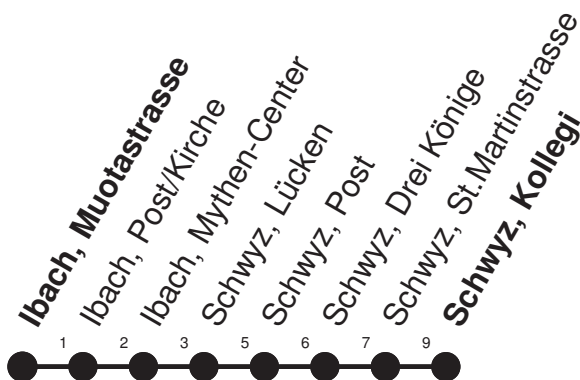

31

HALT AUF VERLANGEN

Für Anschlüsse und Einhaltung
der Abfahrtszeiten besteht
keine Gewähr

Abfahrtszeiten ab Ibach, Muotastrasse

Richtung
Schwyz, Kollegi

Montag - Freitag, sowie 2. Januar

6 50⁹s
7 21⁹ 51⁹s
8 18⁹
9
10
11 43⁹
12 21⁹
13 17⁹
14
15 31⁹
16 31⁹
17 31⁹
18 31⁹s

Gültig ab 11.12.2011

S : Fährt nur bis Schwyz, Post

⁹ : Kleinbus, Platzzahl beschränkt. Extrafahrten für
Gruppen nach Absprache

* ohne 2. Januar

Am 26.12.11, 06.04.12, 09.04.12, 17.05.12, 28.05.12, 01.08.12 gilt der Sonntagsfahrplan.