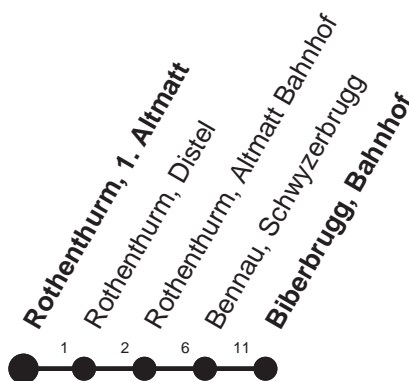

HALT AUF VERLANGEN

Für Anschlüsse und Einhaltung
der Abfahrtszeiten besteht
keine Gewähr

Abfahrtszeiten ab Rothenthurm, 1. Altmatt

Richtung
Biberbrugg, Bahnhof

Montag - Freitag, sowie 2. Januar		Samstag		Sonntag, allg. Feiertage *	
7	07	7	07	7	07
8	15	8	15	8	15
9	15	9	15	9	15
10	15	10	15	10	15
11	15	11	15	11	15
12	15 45R	12	15	12	15
13	15	13	15	13	15
14	15	14	15	14	15
15	15	15	15	15	15
16	15	16	15	16	15
17	15	17	15	17	15
18	15	18	15	18	15
19	15	19	15	19	15

Gültig ab 11.12.2011

R : Fährt nur bis Rothenthurm, Altmatt Bahnhof

* ohne 2. Januar

Am 26.12.11, 06.04.12, 09.04.12, 17.05.12, 28.05.12, 01.08.12 gilt der Sonntagsfahrplan.