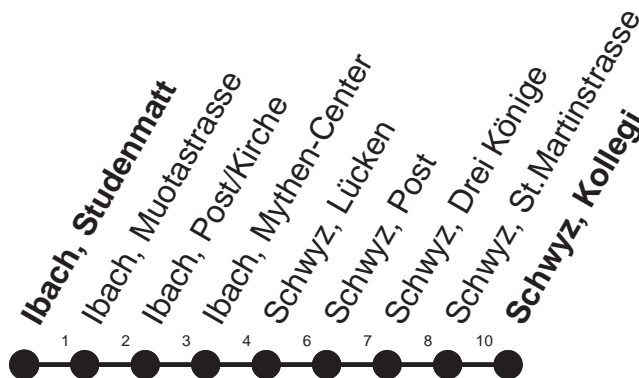

31

HALT AUF VERLANGEN

Für Anschlüsse und Einhaltung
der Abfahrtszeiten besteht
keine Gewähr

Abfahrtszeiten ab Ibach, Studenmatt

Richtung
Schwyz, Kollegi

Montag - Freitag, sowie 2. Januar

- 6 49⁹s
- 7 20⁹
- 8 17⁹
- 9
- 10
- 11 42⁹
- 12 20⁹
- 13 16⁹
- 14
- 15 30⁹
- 16 30⁹
- 17 30⁹
- 18 30⁹s

50⁹s

Gültig ab 11.12.2011

⁹: Kleinbus, Platzzahl beschränkt. Extradfahrten für
Gruppen nach Absprache

S : Fahrt nur bis Schwyz, Post

* ohne 2. Januar

Am 26.12.11, 06.04.12, 09.04.12, 17.05.12, 28.05.12, 01.08.12 gilt der Sonntagsfahrplan.