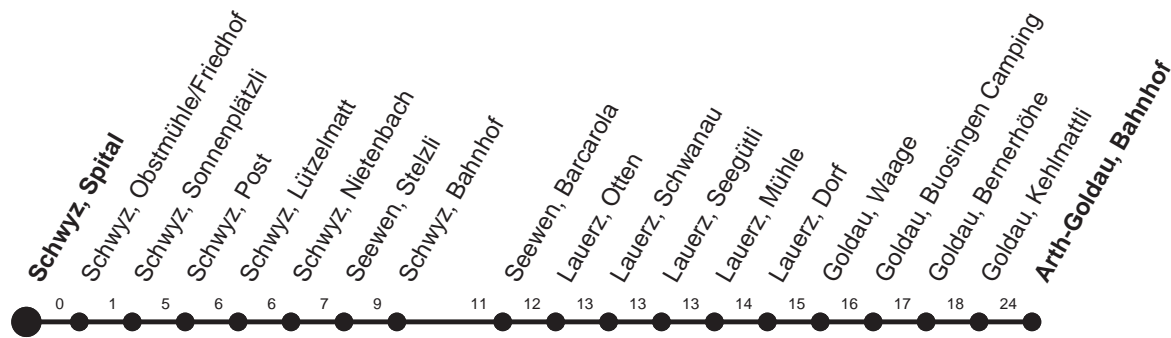

HALT AUF VERLANGEN

Für Anschlüsse und Einhaltung der Abfahrtszeiten besteht keine Gewähr

Abfahrtszeiten ab Schwyz, Spital

Richtung
Arth-Goldau, Bahnhof

Montag - Freitag, sowie 2. Januar			Samstag			Sonntag, allg. Feiertage *		
5	57s		5			5		
6	11	34	6	10s		6		
7	04s	34	7	04s	34L	7	04s	34L
8	04s	34L	8	04s	34s	8	04s	34s
9	34L		9	04 ⁶⁷ s	34s	9	04 ⁶⁷ s	34s
10	34L		10	34s		10	34s	
11	34L		11	34s		11	34s	
12	04s	34L	12	04s	34L	12	04s	34L
13	14s	34L	13	04s	34s	13	04s	34s
14	34L		14	04s	34s	14	04s	34s
15	34L		15	04 ⁶⁷ s	34L	15	04 ⁶⁷ s	34L
16	04s	34s	16	04s	34s	16	04s	34s
17	04s	34s	17	04s	34L	17	04s	34L
18	04s	34s	18	04s	34L	18	04s	34L
19	04s	34L	19	04s	34L	19	04s	34L
20	54s		20	54s		20	54s	
21	54s		21	54s		21	54s	
22	54s▽		22	54s		22		
23	54s▽		23	54s		23		

Gültig ab 11.12.2011

⁶⁷: verkehrt vom 11. Dez - 08. Apr, 12.Mai - 14.Okt und 01.Dez - 08.Dez

L: Fährt nur bis Lauerz, Dorf

S: Fährt nur bis Schwyz, Bahnhof

s: Fährt nur bis Schwyz, Post

▽: fährt nur Freitag

* ohne 2. Januar

Am 26.12.11, 06.04.12, 09.04.12, 17.05.12, 28.05.12, 01.08.12 gilt der Sonntagsfahrplan.