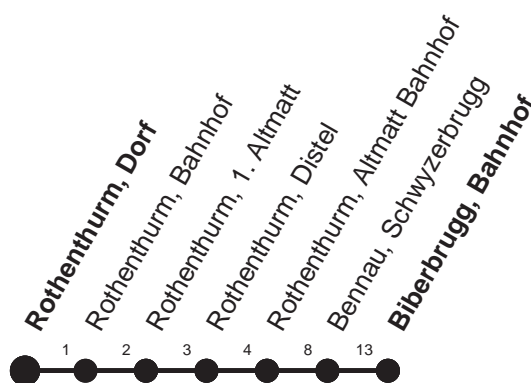

HALT AUF VERLANGEN

Für Anschlüsse und Einhaltung
der Abfahrtszeiten besteht
keine Gewähr

Abfahrtszeiten ab Rothenthurm, Dorf

Richtung
Biberbrugg, Bahnhof

Montag - Freitag, sowie 2. Januar			Samstag		Sonntag, allg. Feiertage *	
7	06	14R	7	06	7	06
8	14		8	14	8	14
9	14		9	14	9	14
10	14		10	14	10	14
11	14		11	14	11	14
12	14	44r	12	14	12	14
13	14		13	14	13	14
14	14		14	14	14	14
15	14		15	14	15	14
16	14		16	14	16	14
17	14		17	14	17	14
18	14		18	14	18	14
19	14		19	14	19	14
20	20R		20	20R	20	20R

Gültig ab 11.12.2011

R : Fährt nur bis Rothenthurm, Bahnhof

r : Fährt nur bis Rothenthurm, Altmatt Bahnhof

* ohne 2. Januar

Am 26.12.11, 06.04.12, 09.04.12, 17.05.12, 28.05.12, 01.08.12 gilt der Sonntagsfahrplan.