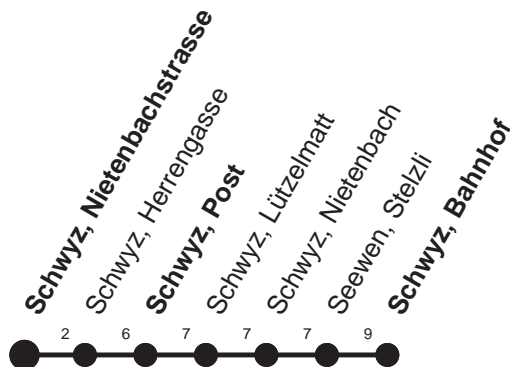

HALT AUF VERLANGEN

Für Anschlüsse und Einhaltung
der Abfahrtszeiten besteht
keine Gewähr

Abfahrtszeiten ab Schwyz, Nietenbachstrasse

Richtung
Schwyz, Bahnhof

Montag - Freitag, sowie 2. Januar		Samstag	Sonntag, allg. Feiertage *		
6	43s	6		6	
7	30s 52	7	52	7	52
8	52	8	52	8	52
9	52	9	52	9	52
10	52	10	52	10	52
11	52	11	52	11	52
12	52	12	52	12	52
13	10s 52	13	52	13	52
14	52	14	52	14	52
15	52	15	52	15	52
16	52	16	52	16	52
17	52	17	52	17	52
18	52	18	52	18	52
19	52	19	52	19	52
20	37s	20	37s	20	37s
21	54s	21	54s	21	54s
22	54s	22	54s	22	54s
23	53s	23	53s	23	53s

Gültig ab 11.12.2011

S : Fährt nur bis Schwyz, Post

* ohne 2. Januar

Am 26.12.11, 06.04.12, 09.04.12, 17.05.12, 28.05.12, 01.08.12 gilt der Sonntagsfahrplan.