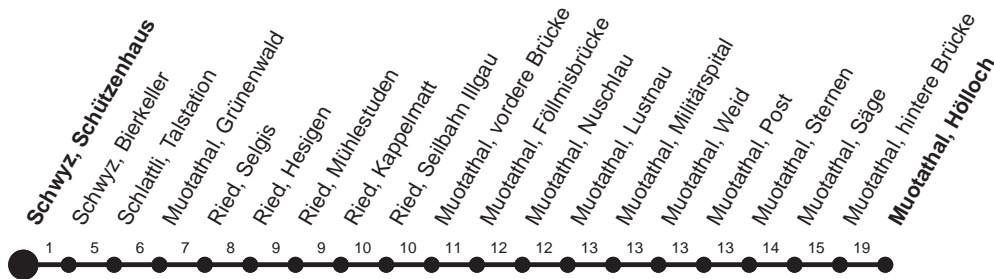

HALT AUF VERLANGEN

Für Anschlüsse und Einhaltung der Abfahrtszeiten besteht keine Gewähr

Abfahrtszeiten ab Schwyz, Schützenhaus

Richtung
Muotathal, Hölloch

Montag - Freitag, sowie 2. Januar			Samstag			Sonntag, allg. Feiertage *		
5	59M		5			5		
6	23	49	6	49		6		
7	19	49	7	19	49	7	19	49
8	19		8	19	49 ⁶⁷ S	8	19	49 ⁶⁷ S
9	19		9	19		9	19	
10	19		10	19		10	19	
11	19	49	11	19	49	11	19	49
12	19	49	12	19	49	12	19	49
13	19	49	13	19	49	13	19	49
14	19		14	19	49 ⁶⁷ S	14	19	49 ⁶⁷ S
15	19		15	19	49	15	19	49
16	19	49	16	19	49	16	19	49
17	19	49	17	19	49	17	19	49
18	19	49	18	19	49	18	19	49
19	19		19	19		19	19	
20	19M		20	19M		20	19M	
21	19M		21	19M		21	19M	
22	19M		22	19M		22	19M	
23	19M▽		23	19M		23		
0	19M▽		0	19M		0		

Gültig ab 11.12.2011

⁶⁷: verkehrt vom 11. Dez - 08. Apr, 12.Mai - 14.Okt und 01.Dez - 08.Dez

S : Fährt nur bis Schlattli, Talstation

▽ : fährt nur Freitag

M : Fährt nur bis Muotathal, hintere Brücke

* ohne 2. Januar

Am 26.12.11, 06.04.12, 09.04.12, 17.05.12, 28.05.12, 01.08.12 gilt der Sonntagsfahrplan.