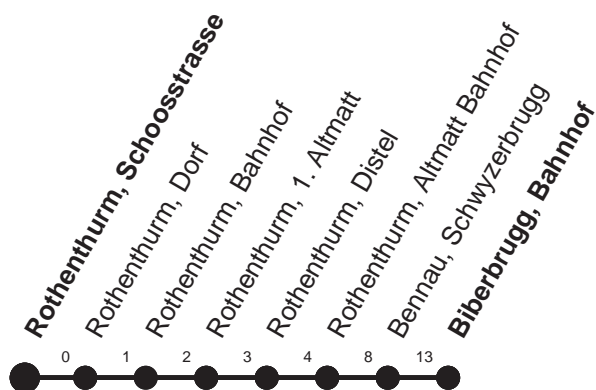

HALT AUF VERLANGEN

Für Anschlüsse und Einhaltung
der Abfahrtszeiten besteht
keine Gewähr

Abfahrtszeiten ab Rothenthurm, Schoosstrasse

Richtung
Biberbrugg, Bahnhof

Montag - Freitag, sowie 2. Januar			Samstag		Sonntag, allg. Feiertage *	
7	06	14R	7	06	7	06
8	14		8	14	8	14
9	14		9	14	9	14
10	14		10	14	10	14
11	14		11	14	11	14
12	14	44r	12	14	12	14
13	14		13	14	13	14
14	14		14	14	14	14
15	14		15	14	15	14
16	14		16	14	16	14
17	14		17	14	17	14
18	14		18	14	18	14
19	14		19	14	19	14
20	20R		20	20R	20	20R

Gültig ab 11.12.2011

R : Fährt nur bis Rothenthurm, Bahnhof

r : Fährt nur bis Rothenthurm, Altmatt Bahnhof

* ohne 2. Januar

Am 26.12.11, 06.04.12, 09.04.12, 17.05.12, 28.05.12, 01.08.12 gilt der Sonntagsfahrplan.