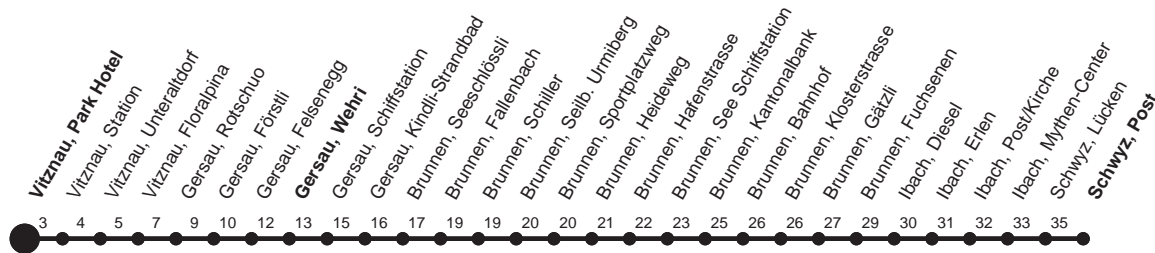

HALT AUF VERLANGEN

Für Anschlüsse und Einhaltung der Abfahrtszeiten besteht keine Gewähr

Abfahrtszeiten ab Vitznau, Park Hotel

Richtung
Schwyz, Post

Montag - Freitag, sowie 2. Januar			Samstag			Sonntag, allg. Feiertage *		
5	59		5			5		
6	31		6			6		
7	01	31	7	01		7	01	
8	01	31	8	31		8	31	
9	01	31	9	01		9	01	
10	01	31	10	01	31	10	01	31
11	01	31	11	01	31	11	01	31
12	01	31	12	01	31	12	01	31
13	01	31	13	01	31	13	01	31
14	01	31	14	01	31	14	01	31
15	01	31	15	01	31	15	01	31
16	01	31	16	01	31	16	01	31
17	01	31	17	01	31	17	01	31
18	01	31	18	01	31	18	01	31
19	01	31	19	01	31	19	01	31
20	01	31	20	01	55G	20	01	
21	01	56V	21	55V		21	01	55V
22	56V		22	55V		22	55V	
23	56G		23	55G		23	55G	
0			0			0		
1	08G▽	58N□G▽	1	08G	58N□G	1		
2			2			2		
3	28N□G▽		3	28N□G		3		
4	53N□G▽		4	53N□G		4		

Gültig ab 11.12.2011

□ : Nachtstern nur Nachtsternbillette gültig
G : Fährt nur bis Gersau, Wehri

V : Fährt nur bis Vitznau, Station
▽ : fährt nur Freitag

* ohne 2. Januar
Am 26.12.11, 06.04.12, 09.04.12, 17.05.12, 28.05.12, 01.08.12 gilt der Sonntagsfahrplan.