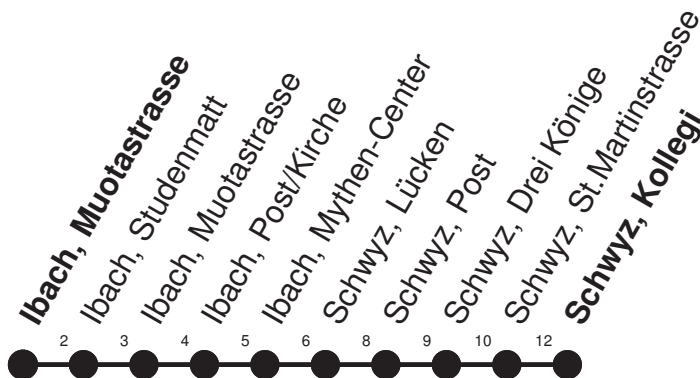

# 31

**HALT AUF VERLANGEN**

Für Anschlüsse und Einhaltung  
der Abfahrtszeiten besteht  
keine Gewähr

## Abfahrtszeiten ab Ibach, Muotastrasse

Richtung  
**Schwyz, Kollegi**

**Montag - Freitag, sowie 2. Januar**

7	18 <sup>9</sup>	48 <sup>9s</sup>
8	15 <sup>9</sup>	
9		
10		
11	40 <sup>9</sup>	
12	18 <sup>9</sup>	
13	14 <sup>9</sup>	
14		
15	28 <sup>9</sup>	
16	28 <sup>9</sup>	
17	28 <sup>9</sup>	
18	28 <sup>9s</sup>	

Gültig ab 11.12.2011

S : Fährt nur bis Schwyz, Post

<sup>9</sup> : Kleinbus, Platzzahl beschränkt. Extrafahrten für  
Gruppen nach Absprache

\* ohne 2. Januar

Am 26.12.11, 06.04.12, 09.04.12, 17.05.12, 28.05.12, 01.08.12 gilt der Sonntagsfahrplan.