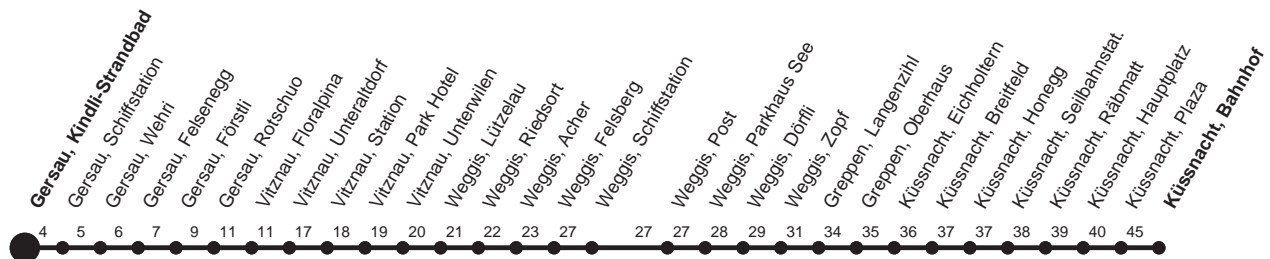

HALT AUF VERLANGEN

Für Anschlüsse und Einhaltung der Abfahrtszeiten besteht keine Gewähr

Abfahrtszeiten ab Gersau, Kindli-Strandbad

Richtung
Küssnacht, Bahnhof

Montag - Freitag, sowie 2. Januar					Samstag			Sonntag, allg. Feiertage *		
5	39				5			5		
6	04	34	58g		6	09G	36G	6	36G	
7	34				7	34		7	34	
8	04	34			8	04G	34	8	04G	34
9	04	34			9	04	34	9	04	34
10	04	34			10	04	34	10	04	34
11	04	19G	34		11	04	34	11	04	34
12	04	19G	34	49G	12	04	34	12	04	34
13	04	19G	34		13	04	34	13	04	34
14	04	34			14	04	34	14	04	34
15	04	34			15	04	34	15	04	34
16	04	19G	34	49G	16	04	34	16	04	34
17	04	19G	34	49G	17	04	34	17	04	34
18	04	19G	34	49G	18	04	34	18	04	34
19	04	19G	34		19	34		19	34	
20	04	19G	34		20	19G	34	20	19G	34
21	19G				21	17G		21	17G	34
22	19G				22	17G	47	22	17G	
23	19G				23	17G		23		
0	29G▽				0	25G		0		

Gültig ab 11.12.2011

g : verkehrt ab Küssnacht, Bahnhof ohne Halt bis Immensee, Gymnasium

G : Fährt nur bis Gersau, Wehri
▽ : fährt nur Freitag

* ohne 2. Januar

Am 26.12.11, 06.04.12, 09.04.12, 17.05.12, 28.05.12, 01.08.12 gilt der Sonntagsfahrplan.