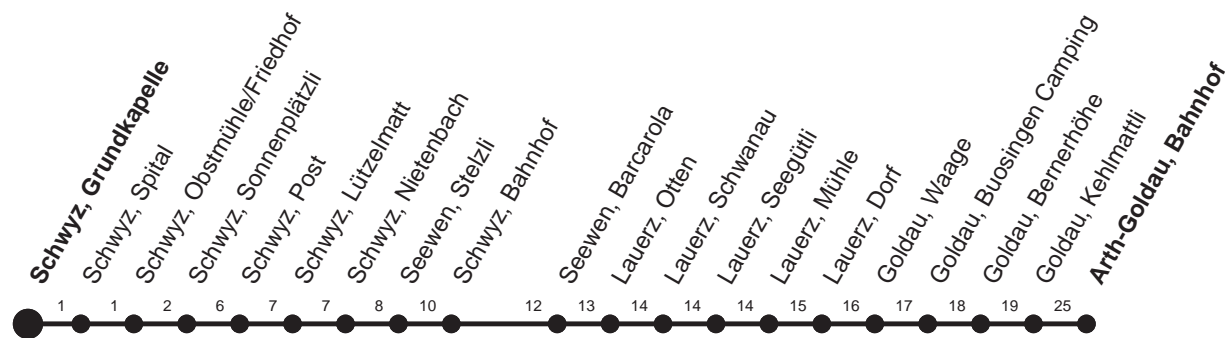

HALT AUF VERLANGEN

Für Anschlüsse und Einhaltung der Abfahrtszeiten besteht keine Gewähr

Abfahrtszeiten ab Schwyz, Grundkapelle

Richtung
Arth-Goldau, Bahnhof

Montag - Freitag, sowie 2. Januar		Samstag	Sonntag, allg. Feiertage *		
5	56s	5		5	
6	10 33	6	09s	6	
7	03s 33	7	03s 33L	7	03s 33L
8	03s 33L	8	03s 33s	8	03s 33s
9	33L	9	03 ⁶⁷ s 33s	9	03 ⁶⁷ s 33s
10	33L	10	33s	10	33s
11	33L	11	33s	11	33s
12	03s 33L	12	03s 33L	12	03s 33L
13	13s 33L	13	03s 33s	13	03s 33s
14	33L	14	03s 33s	14	03s 33s
15	33L	15	03 ⁶⁷ s 33L	15	03 ⁶⁷ s 33L
16	03s 33s	16	03s 33s	16	03s 33s
17	03s 33s	17	03s 33L	17	03s 33L
18	03s 33s	18	03s 33L	18	03s 33L
19	03s 33L	19	03s 33L	19	03s 33L
20	53s	20	53s	20	53s
21	53s	21	53s	21	53s
22	53s▽	22	53s	22	
23	53s▽	23	53s	23	

Gültig ab 11.12.2011

⁶⁷: verkehrt vom 11. Dez - 08. Apr, 12.Mai - 14.Okt und 01.Dez - 08.Dez

L: Fährt nur bis Lauerz, Dorf

S: Fährt nur bis Schwyz, Bahnhof

s: Fährt nur bis Schwyz, Post

▽: fährt nur Freitag

* ohne 2. Januar

Am 26.12.11, 06.04.12, 09.04.12, 17.05.12, 28.05.12, 01.08.12 gilt der Sonntagsfahrplan.