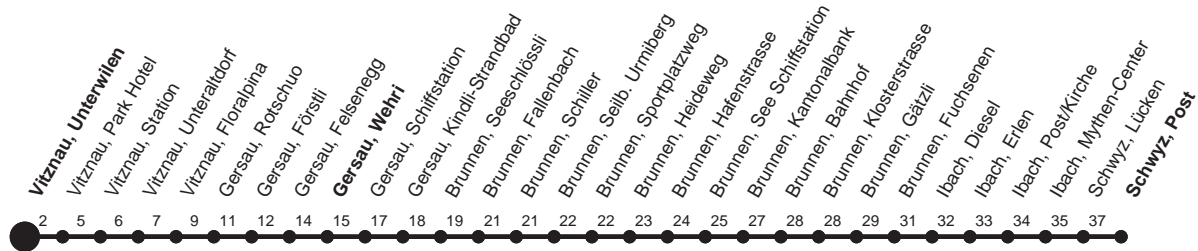

HALT AUF VERLANGEN

Für Anschlüsse und Einhaltung der Abfahrtszeiten besteht keine Gewähr

Abfahrtszeiten ab Vitznau, Unterwilen

Richtung
Schwyz, Post

Montag - Freitag, sowie 2. Januar		Samstag	Sonntag, allg. Feiertage *	
5	56	5		5
6	29 59	6	59	6 59
7	29 59	7		7
8	29 59	8	29 59	8 29 59
9	29 59	9	59	9 59
10	29 59	10	29 59	10 29 59
11	29 59	11	29 59	11 29 59
12	29 59	12	29 59	12 29 59
13	29 59	13	29 59	13 29 59
14	29 59	14	29 59	14 29 59
15	29 59	15	29 59	15 29 59
16	29 59	16	29 59	16 29 59
17	29 59	17	29 59	17 29 59
18	29 59	18	29 59	18 29 59
19	29 59	19	29 59	19 29 59
20	29 59	20	53G	20 59
21	54V	21	53V	21 53V
22	54V	22	53V	22 53V
23	54G	23	53G	23 53G
0		0		0
1	08G▽ 56N□G▽	1	08G 56N□G	1
2		2		2
3	26N□G▽	3	26N□G	3
4	51N□G▽	4	51N□G	4

Gültig ab 11.12.2011

□ : Nachtstern nur Nachtsternbillette gültig
G : Fährt nur bis Gersau, Wehri

V : Fährt nur bis Vitznau, Station
▽ : fährt nur Freitag

* ohne 2. Januar
Am 26.12.11, 06.04.12, 09.04.12, 17.05.12, 28.05.12, 01.08.12 gilt der Sonntagsfahrplan.