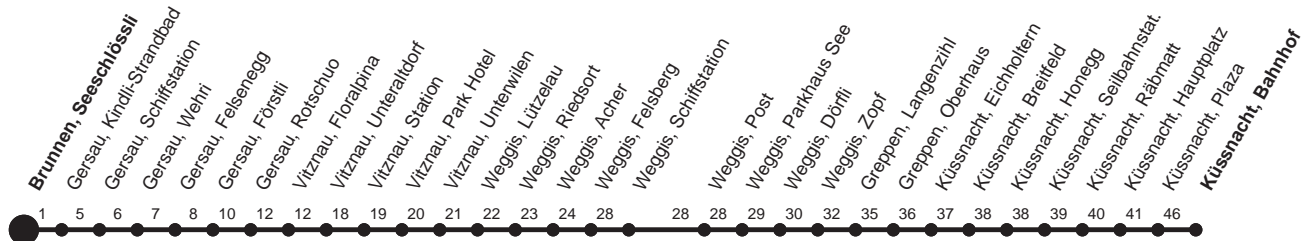

HALT AUF VERLANGEN

Für Anschlüsse und Einhaltung der Abfahrtszeiten besteht keine Gewähr

Abfahrtszeiten ab Brunnen, Seeschlössli

Richtung
Küssnacht, Bahnhof

Montag - Freitag, sowie 2. Januar					Samstag		Sonntag, allg. Feiertage *		
5	38				5		5		
6	03	33	57 _g		6	08G	35G	6	35G
7	33				7	33		7	33
8	03	33			8	03G	33	8	03G 33
9	03	33			9	03	33	9	03 33
10	03	33			10	03	33	10	03 33
11	03	18G	33		11	03	33	11	03 33
12	03	18G	33	48G	12	03	33	12	03 33
13	03	18G	33		13	03	33	13	03 33
14	03	33			14	03	33	14	03 33
15	03	33			15	03	33	15	03 33
16	03	18G	33	48G	16	03	33	16	03 33
17	03	18G	33	48G	17	03	33	17	03 33
18	03	18G	33	48G	18	03	33	18	03 33
19	03	18G	33		19	33		19	33
20	03	18G	33		20	18G	33	20	18G 33
21	18G				21	16G		21	16G 33
22	18G				22	16G	46	22	16G
23	18G				23	16G		23	
0	28G▽				0	24G		0	

Gültig ab 11.12.2011

g : verkehrt ab Küssnacht, Bahnhof ohne Halt bis Immensee, Gymnasium

G : Fährt nur bis Gersau, Wehri

▽ : fährt nur Freitag

* ohne 2. Januar

Am 26.12.11, 06.04.12, 09.04.12, 17.05.12, 28.05.12, 01.08.12 gilt der Sonntagsfahrplan.