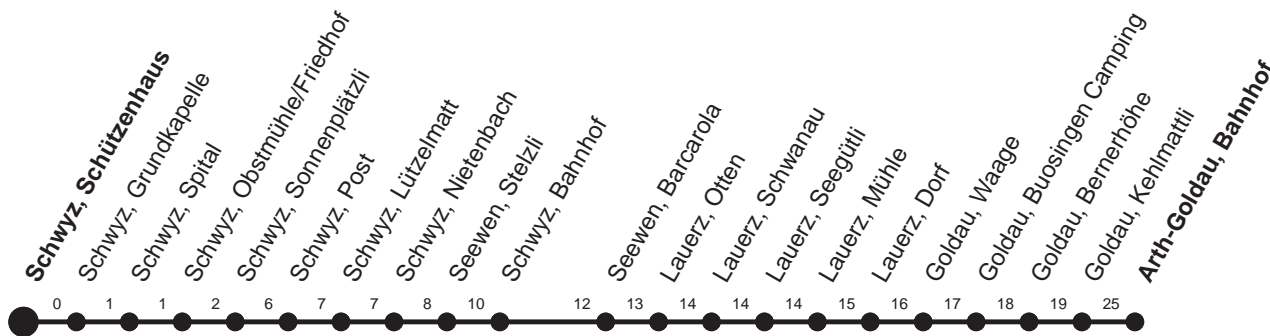

HALT AUF VERLANGEN

Für Anschlüsse und Einhaltung der Abfahrtszeiten besteht keine Gewähr

Abfahrtszeiten ab Schwyz, Schützenhaus

Richtung
Arth-Goldau, Bahnhof

Montag - Freitag, sowie 2. Januar

Samstag

Sonntag, allg. Feiertage *

5	56s		5		5			
6	10	33	6	09s	6			
7	03s	33	7	03s	33L	7	03s	33L
8	03s	33L	8	03s	33s	8	03s	33s
9	33L		9	03 ⁶⁷ s	33s	9	03 ⁶⁷ s	33s
10	33L		10	33s		10	33s	
11	33L		11	33s		11	33s	
12	03s	33L	12	03s	33L	12	03s	33L
13	13s	33L	13	03s	33s	13	03s	33s
14	33L		14	03s	33s	14	03s	33s
15	33L		15	03 ⁶⁷ s	33L	15	03 ⁶⁷ s	33L
16	03s	33s	16	03s	33s	16	03s	33s
17	03s	33s	17	03s	33L	17	03s	33L
18	03s	33s	18	03s	33L	18	03s	33L
19	03s	33L	19	03s	33L	19	03s	33L
20	53s		20	53s		20	53s	
21	53s		21	53s		21	53s	
22	53s▽		22	53s		22		
23	53s▽		23	53s		23		

Gültig ab 11.12.2011

⁶⁷: verkehrt vom 11. Dez - 08. Apr, 12.Mai - 14.Okt und 01.Dez - 08.Dez

L: Fährt nur bis Lauerz, Dorf

S: Fährt nur bis Schwyz, Bahnhof

s: Fährt nur bis Schwyz, Post

▽: fährt nur Freitag

* ohne 2. Januar

Am 26.12.11, 06.04.12, 09.04.12, 17.05.12, 28.05.12, 01.08.12 gilt der Sonntagsfahrplan.