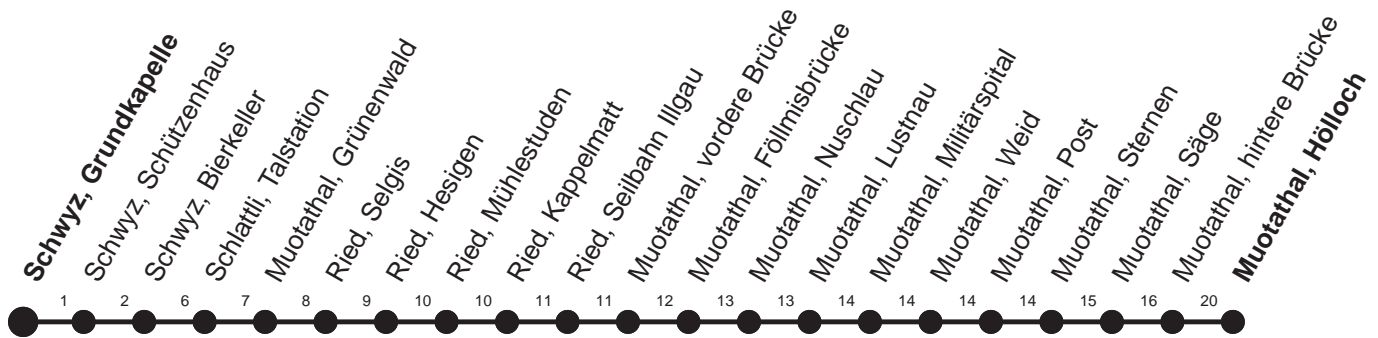

HALT AUF VERLANGEN

Für Anschlüsse und Einhaltung der Abfahrtszeiten besteht keine Gewähr

Abfahrtszeiten ab Schwyz, Grundkapelle

Richtung
Muotathal, Hölloch

Montag - Freitag, sowie 2. Januar		Samstag		Sonntag, allg. Feiertage *	
5	58M	5		5	
6	22 48	6	48	6	
7	18 48	7	18 48	7	18 48
8	18	8	18 48 ^{67S}	8	18 48 ^{67S}
9	18	9	18	9	18
10	18	10	18	10	18
11	18 48	11	18 48	11	18 48
12	18 48	12	18 48	12	18 48
13	18 48	13	18 48	13	18 48
14	18	14	18 48 ^{67S}	14	18 48 ^{67S}
15	18	15	18 48	15	18 48
16	18 48	16	18 48	16	18 48
17	18 48	17	18 48	17	18 48
18	18 48	18	18 48	18	18 48
19	18	19	18	19	18
20	18M	20	18M	20	18M
21	18M	21	18M	21	18M
22	18M	22	18M	22	18M
23	18M▽	23	18M	23	
0	18M▽	0	18M	0	

Gültig ab 11.12.2011

⁶⁷: verkehrt vom 11. Dez - 08. Apr, 12.Mai - 14.Okt und 01.Dez - 08.Dez

S : Fährt nur bis Schlattli, Talstation

▽ : fährt nur Freitag

M : Fährt nur bis Muotathal, hintere Brücke

* ohne 2. Januar

Am 26.12.11, 06.04.12, 09.04.12, 17.05.12, 28.05.12, 01.08.12 gilt der Sonntagsfahrplan.