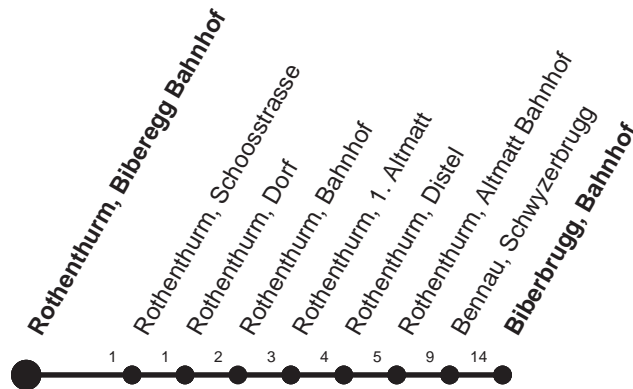

**HALT AUF VERLANGEN**

Für Anschlüsse und Einhaltung  
der Abfahrtszeiten besteht  
keine Gewähr

# Abfahrtszeiten ab Rothenthurm, Biberegg Bahnhof

Richtung  
**Biberbrugg, Bahnhof**

Montag - Freitag, sowie 2. Januar			Samstag			Sonntag, allg. Feiertage *		
7	05	13R	7	05	7	05		
8	13		8	13	8	13		
9	13		9	13	9	13		
10	13		10	13	10	13		
11	13		11	13	11	13		
12	13	43r	12	13	12	13		
13	13		13	13	13	13		
14	13		14	13	14	13		
15	13		15	13	15	13		
16	13		16	13	16	13		
17	13		17	13	17	13		
18	13		18	13	18	13		
19	13		19	13	19	13		
20	19R		20	19R	20	19R		

Gültig ab 11.12.2011

R : Fährt nur bis Rothenthurm, Bahnhof

r : Fährt nur bis Rothenthurm, Altmatt Bahnhof

\* ohne 2. Januar

Am 26.12.11, 06.04.12, 09.04.12, 17.05.12, 28.05.12, 01.08.12 gilt der Sonntagsfahrplan.