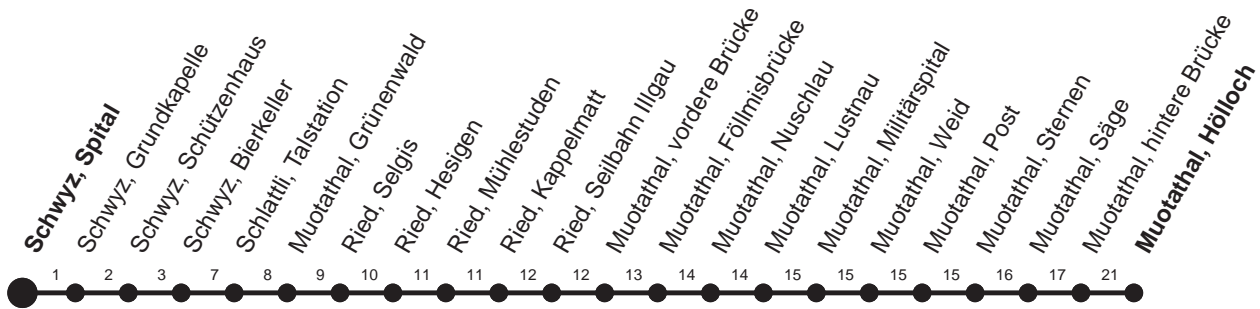

**HALT AUF VERLANGEN**

Für Anschlüsse und Einhaltung der Abfahrtszeiten besteht keine Gewähr

# Abfahrtszeiten ab Schwyz, Spital

Richtung  
**Muotathal, Hölloch**

**Montag - Freitag, sowie 2. Januar**

**Samstag**

**Sonntag, allg. Feiertage \***

<b>5</b>	57M	<b>5</b>		<b>5</b>	
<b>6</b>	21 47	<b>6</b>	47	<b>6</b>	
<b>7</b>	17 47	<b>7</b>	17 47	<b>7</b>	17 47
<b>8</b>	17	<b>8</b>	17 47 <sup>67S</sup>	<b>8</b>	17 47 <sup>67S</sup>
<b>9</b>	17	<b>9</b>	17	<b>9</b>	17
<b>10</b>	17	<b>10</b>	17	<b>10</b>	17
<b>11</b>	17 47	<b>11</b>	17 47	<b>11</b>	17 47
<b>12</b>	17 47	<b>12</b>	17 47	<b>12</b>	17 47
<b>13</b>	17 47	<b>13</b>	17 47	<b>13</b>	17 47
<b>14</b>	17	<b>14</b>	17 47 <sup>67S</sup>	<b>14</b>	17 47 <sup>67S</sup>
<b>15</b>	17	<b>15</b>	17 47	<b>15</b>	17 47
<b>16</b>	17 47	<b>16</b>	17 47	<b>16</b>	17 47
<b>17</b>	17 47	<b>17</b>	17 47	<b>17</b>	17 47
<b>18</b>	17 47	<b>18</b>	17 47	<b>18</b>	17 47
<b>19</b>	17	<b>19</b>	17	<b>19</b>	17
<b>20</b>	17M	<b>20</b>	17M	<b>20</b>	17M
<b>21</b>	17M	<b>21</b>	17M	<b>21</b>	17M
<b>22</b>	17M	<b>22</b>	17M	<b>22</b>	17M
<b>23</b>	17M▽	<b>23</b>	17M	<b>23</b>	
<b>0</b>	17M▽	<b>0</b>	17M	<b>0</b>	

Gültig ab 11.12.2011

<sup>67</sup>: verkehrt vom 11. Dez - 08. Apr, 12.Mai - 14.Okt und 01.Dez - 08.Dez

S : Fährt nur bis Schlattli, Talstation

▽ : fährt nur Freitag

M : Fährt nur bis Muotathal, hintere Brücke

\* ohne 2. Januar

Am 26.12.11, 06.04.12, 09.04.12, 17.05.12, 28.05.12, 01.08.12 gilt der Sonntagsfahrplan.