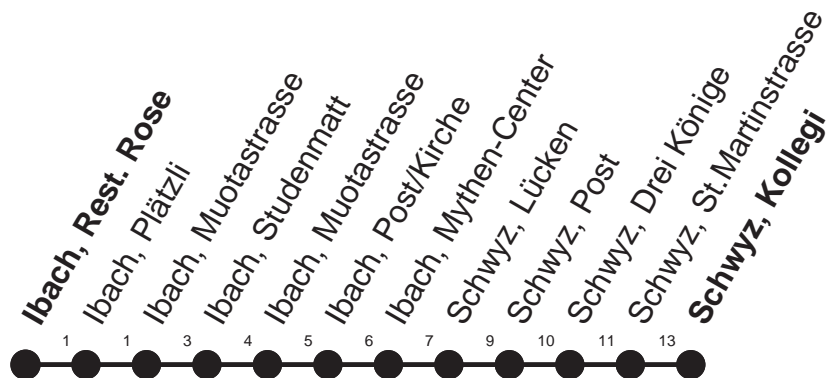

31

HALT AUF VERLANGEN

Für Anschlüsse und Einhaltung
der Abfahrtszeiten besteht
keine Gewähr

Abfahrtszeiten ab Ibach, Rest. Rose

Richtung
Schwyz, Kollegi

Montag - Freitag, sowie 2. Januar

7	17 ⁹	47 ⁹ s
8	14 ⁹	
9		
10		
11	39 ⁹	
12	17 ⁹	
13	13 ⁹	
14		
15	27 ⁹	
16	27 ⁹	
17	27 ⁹	
18	27 ⁹ s	

Gültig ab 11.12.2011

⁹: Kleinbus, Platzzahl beschränkt. Extradfahrten für
Gruppen nach Absprache

S : Fahrt nur bis Schwyz, Post

* ohne 2. Januar

Am 26.12.11, 06.04.12, 09.04.12, 17.05.12, 28.05.12, 01.08.12 gilt der Sonntagsfahrplan.