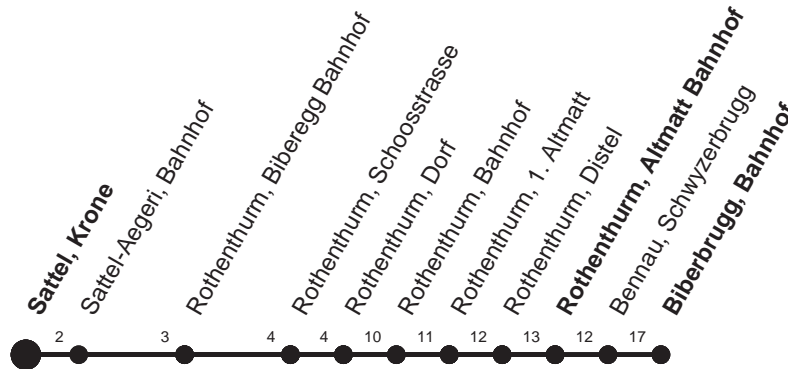

HALT AUF VERLANGEN

Für Anschlüsse und Einhaltung der Abfahrtszeiten besteht keine Gewähr

Abfahrtszeiten ab Sattel, Krone

Richtung
Biberbrugg, Bahnhof

Montag - Freitag, sowie 2. Januar		Samstag	Sonntag, allg. Feiertage *
6	25s	6	6
7	02 10R	7	7 02
8	10	8	8 10
9	10	9	9 10
10	10	10	10 10
11	10	11	11 10
12	10 40r	12	12 10
13	10	13	13 10
14	10	14	14 10
15	10	15	15 10
16	10	16	16 10
17	10	17	17 10
18	10	18	18 10
19	10	19	19 10
20	16R	20	20 16R
21	16▽s	21	21 16▽s
22	16▽s	22	22 16▽s
23	16▽s	23	23 16▽s

Gültig ab 11.12.2011

R : Fährt nur bis Rothenthurm, Bahnhof
S : Fährt nur bis Sattel-Aegeri, Bahnhof

r : Fährt nur bis Rothenthurm, Altmatt Bahnhof
▽ : Anschluss an SOB Richtung Biberbrugg

* ohne 2. Januar
Am 26.12.11, 06.04.12, 09.04.12, 17.05.12, 28.05.12, 01.08.12 gilt der Sonntagsfahrplan.