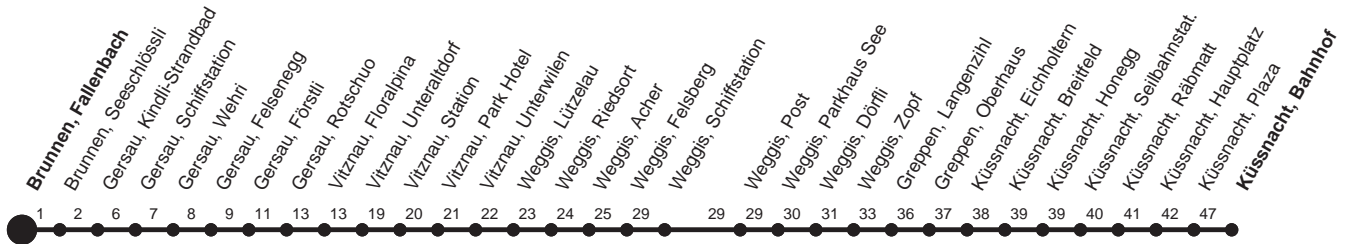

HALT AUF VERLANGEN

Für Anschlüsse und Einhaltung der Abfahrtszeiten besteht keine Gewähr

Abfahrtszeiten ab Brunnen, Fallenbach

Richtung
Küssnacht, Bahnhof

Montag - Freitag, sowie 2. Januar					Samstag			Sonntag, allg. Feiertage *		
5	37				5			5		
6	02	32	56g		6	07G	34G	6	34G	
7	32				7	32		7	32	
8	02	32			8	02G	32	8	02G	32
9	02	32			9	02	32	9	02	32
10	02	32			10	02	32	10	02	32
11	02	17G	32		11	02	32	11	02	32
12	02	17G	32	47G	12	02	32	12	02	32
13	02	17G	32		13	02	32	13	02	32
14	02	32			14	02	32	14	02	32
15	02	32			15	02	32	15	02	32
16	02	17G	32	47G	16	02	32	16	02	32
17	02	17G	32	47G	17	02	32	17	02	32
18	02	17G	32	47G	18	02	32	18	02	32
19	02	17G	32		19	32		19	32	
20	02	17G	32		20	17G	32	20	17G	32
21	17G				21	15G		21	15G	32
22	17G				22	15G	45	22	15G	
23	17G				23	15G		23		
0	27G▽				0	23G		0		

Gültig ab 11.12.2011

g : verkehrt ab Küssnacht, Bahnhof ohne Halt bis Immensee, Gymnasium

G : Fährt nur bis Gersau, Wehri

▽ : fährt nur Freitag

* ohne 2. Januar

Am 26.12.11, 06.04.12, 09.04.12, 17.05.12, 28.05.12, 01.08.12 gilt der Sonntagsfahrplan.