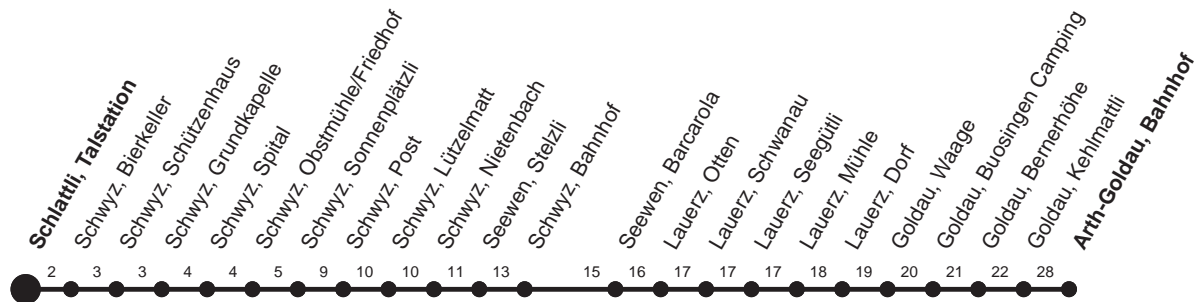

HALT AUF VERLANGEN

Für Anschlüsse und Einhaltung der Abfahrtszeiten besteht keine Gewähr

Abfahrtszeiten ab Schlattli, Talstation

Richtung
Arth-Goldau, Bahnhof

Montag - Freitag, sowie 2. Januar		Samstag	Sonntag, allg. Feiertage *		
5	53s	5		5	
6	07 30	6	06s	6	
7	00s 30	7	00s 30L	7	00s 30L
8	00s 30L	8	00s 30s	8	00s 30s
9	30L	9	00 ⁶⁷ s 30s	9	00 ⁶⁷ s 30s
10	30L	10	30s	10	30s
11	30L	11	30s	11	30s
12	00s 30L	12	00s 30L	12	00s 30L
13	10s 30L	13	00s 30s	13	00s 30s
14	30L	14	00s 30s	14	00s 30s
15	30L	15	00 ⁶⁷ s 30L	15	00 ⁶⁷ s 30L
16	00s 30s	16	00s 30s	16	00s 30s
17	00s 30s	17	00s 30L	17	00s 30L
18	00s 30s	18	00s 30L	18	00s 30L
19	00s 30L	19	00s 30L	19	00s 30L
20	50s	20	50s	20	50s
21	50s	21	50s	21	50s
22	50s▽	22	50s	22	
23	50s▽	23	50s	23	

Gültig ab 11.12.2011

⁶⁷: verkehrt vom 11. Dez - 08. Apr, 12.Mai - 14.Okt und 01.Dez - 08.Dez

L: Fährt nur bis Lauerz, Dorf

S: Fährt nur bis Schwyz, Bahnhof

s: Fährt nur bis Schwyz, Post

▽: fährt nur Freitag

* ohne 2. Januar

Am 26.12.11, 06.04.12, 09.04.12, 17.05.12, 28.05.12, 01.08.12 gilt der Sonntagsfahrplan.