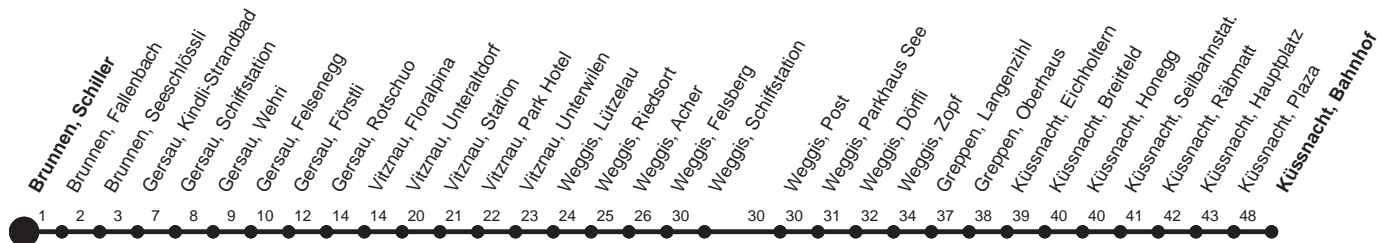

HALT AUF VERLANGEN

Für Anschlüsse und Einhaltung der Abfahrtszeiten besteht keine Gewähr

Abfahrtszeiten ab Brunnen, Schiller

Richtung
Küssnacht, Bahnhof

Montag - Freitag, sowie 2. Januar					Samstag		Sonntag, allg. Feiertage *			
5	36				5		5			
6	01	31	55g		6	06G	33G	6	33G	
7	31				7	31		7	31	
8	01	31			8	01G	31	8	01G	31
9	01	31			9	01	31	9	01	31
10	01	31			10	01	31	10	01	31
11	01	16G	31		11	01	31	11	01	31
12	01	16G	31	46G	12	01	31	12	01	31
13	01	16G	31		13	01	31	13	01	31
14	01	31			14	01	31	14	01	31
15	01	31			15	01	31	15	01	31
16	01	16G	31	46G	16	01	31	16	01	31
17	01	16G	31	46G	17	01	31	17	01	31
18	01	16G	31	46G	18	01	31	18	01	31
19	01	16G	31		19	31		19	31	
20	01	16G	31		20	16G	31	20	16G	31
21	16G				21	14G		21	14G	31
22	16G				22	14G	44	22	14G	
23	16G				23	14G		23		
0	26G▽				0	22G		0		

Gültig ab 11.12.2011

g : verkehrt ab Küssnacht, Bahnhof ohne Halt bis Immensee, Gymnasium

G : Fährt nur bis Gersau, Wehri
▽ : fährt nur Freitag

* ohne 2. Januar

Am 26.12.11, 06.04.12, 09.04.12, 17.05.12, 28.05.12, 01.08.12 gilt der Sonntagsfahrplan.