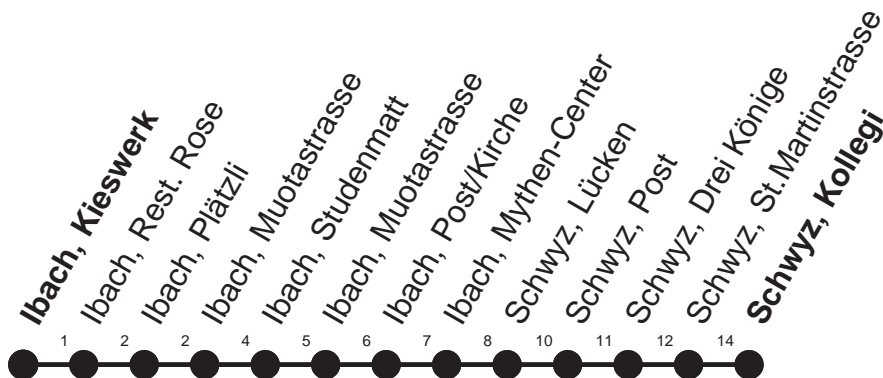

31

HALT AUF VERLANGEN

Für Anschlüsse und Einhaltung der Abfahrtszeiten besteht keine Gewähr

Abfahrtszeiten ab Ibach, Kieswerk

Richtung
Schwyz, Kollegi

Montag - Freitag, sowie 2. Januar

7	16 ⁹	46 ⁹ s
8	13 ⁹	
9		
10		
11	38 ⁹	
12	16 ⁹	
13	12 ⁹	
14		
15	26 ⁹	
16	26 ⁹	
17	26 ⁹	
18	26 ⁹ s	

Gültig ab 11.12.2011

⁹: Kleinbus, Platzzahl beschränkt. Extradfahrten für Gruppen nach Absprache

S : Fahrt nur bis Schwyz, Post

* ohne 2. Januar

Am 26.12.11, 06.04.12, 09.04.12, 17.05.12, 28.05.12, 01.08.12 gilt der Sonntagsfahrplan.