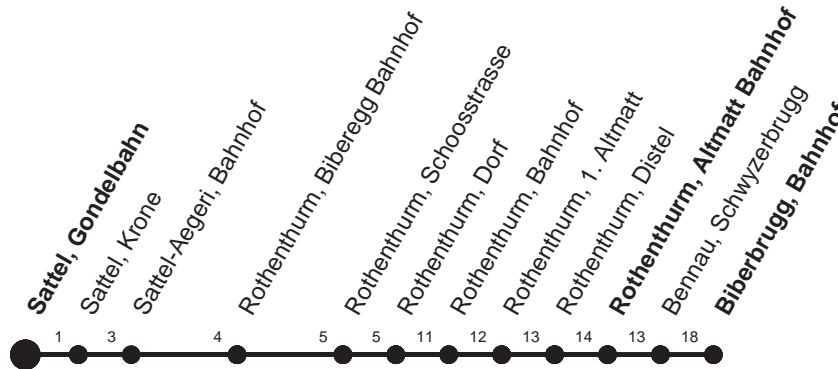

**HALT AUF VERLANGEN**

Für Anschlüsse und Einhaltung der Abfahrtszeiten besteht keine Gewähr

# Abfahrtszeiten ab Sattel, Gondelbahn

Richtung  
**Biberbrugg, Bahnhof**

Montag - Freitag, sowie 2. Januar		Samstag	Sonntag, allg. Feiertage *
6	24s	6	6
7	01 09R	7	01
8	09	8	09
9	09	9	09
10	09	10	09
11	09	11	09
12	09 39r	12	09
13	09	13	09
14	09	14	09
15	09	15	09
16	09	16	09
17	09	17	09
18	09	18	09
19	09	19	09
20	15R	20	15R
21	15▽s	21	15▽s
22	15▽s	22	15▽s
23	15▽s	23	15▽s

Gültig ab 11.12.2011

R : Fährt nur bis Rothenthurm, Bahnhof  
S : Fährt nur bis Sattel-Aegeri, Bahnhof

r : Fährt nur bis Rothenthurm, Altmatt Bahnhof  
▽ : Anschluss an SOB Richtung Biberbrugg

\* ohne 2. Januar  
Am 26.12.11, 06.04.12, 09.04.12, 17.05.12, 28.05.12, 01.08.12 gilt der Sonntagsfahrplan.